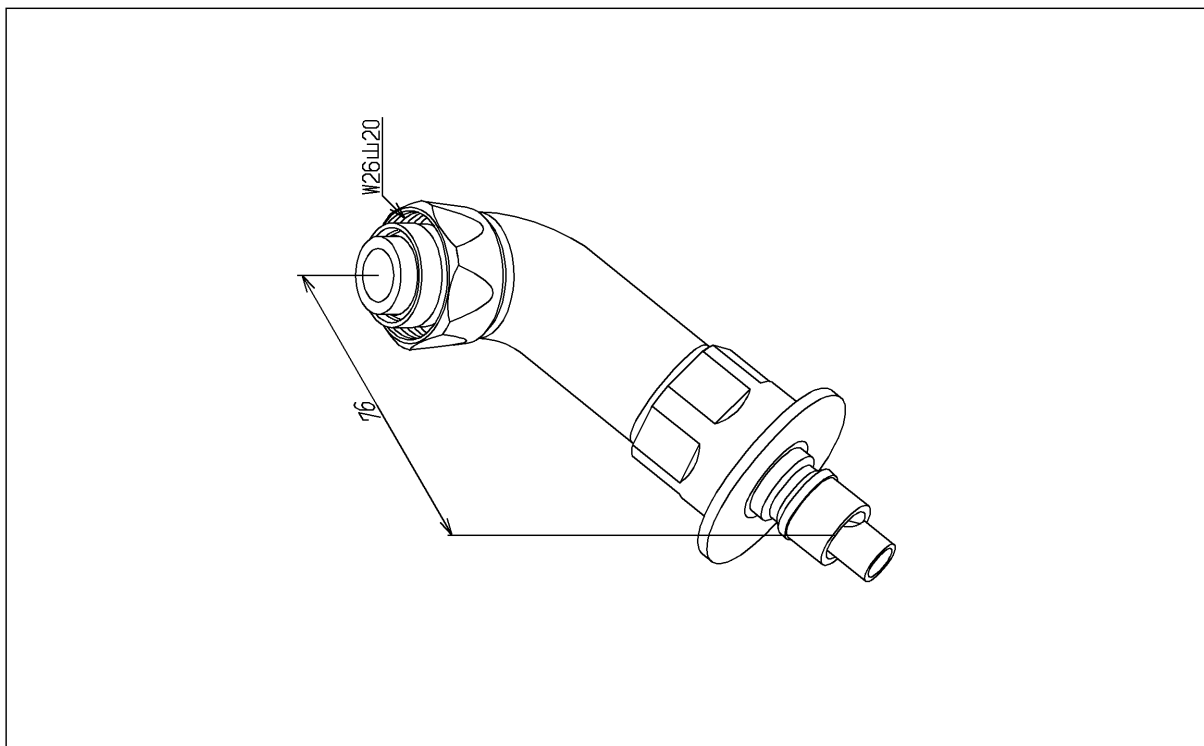

品番	TH276-4R	品名	洗濯機用水栓専用継手	1 / 2
----	----------	----	------------	-------

希望小売価格：¥ 8,850(税込価格:¥ 9,735)

必ず補修品リストで発注品番(色番、メッキ種別など含む)、数量をご確認ください。  
 ただし、タンク、便器などの補修品は発注品番に色番を付加してご発注ください。図中の番号は図番になります。

[分解図]

[外観図]

品番	TH276-4R	品名	洗濯機用水栓専用継手	2 / 2
----	----------	----	------------	-------

■特記事項(1/1)

- ・分解図、補修品リスト、互換性注意情報は最新のものをお使いください。
- ・発注品番の希望小売価格は予告なく変更する場合がありますので、最新の補修品リストをご確認ください。
- ・発注品番欄に「非補修品」と表示のものは、原則として定期的な補修は不要です。要望される場合は製品交換をご検討願います。
- ・分解図中に専用工具の記載がある場合でも、補修品リストに専用工具の記載のない場合は別売品です。
- ・補修品は、外観形状・色調が異なる場合がございます。
- ・図番は分解図中に記載の番号です。補修品を発注する際は「発注品番」に記載の品番でご発注ください。
- ・分解図中に図番があり補修品リストに図番・発注品番の記載のない補修品は、最寄りの取付店・販売店へご依頼してください。