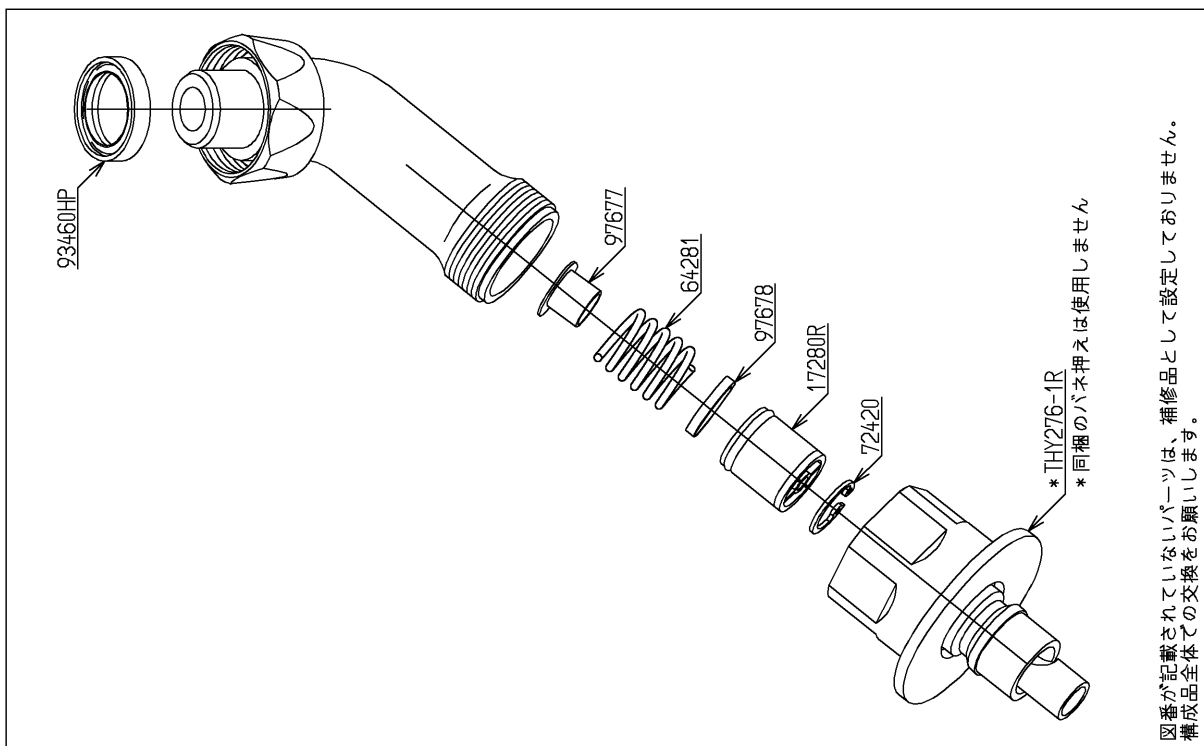

品番	TH276-4R	品名	洗濯機用水栓専用継手	1 / 2
----	----------	----	------------	-------

希望小売価格：¥ 8,850(税込価格:¥ 9,735)

必ず補修品リストで発注品番(色番、メッキ種別など含む)、数量をご確認ください。  
 ただし、タンク、便器などの補修品は発注品番に色番を付加してご発注ください。図中の番号は図番になります。

[分解図]

[外観図]

品番	TH276-4R	品名	洗濯機用水栓専用継手	2 / 2
----	----------	----	------------	-------

■特記事項(1/1)

- ・分解図、補修品リスト、互換性注意情報は最新のものをお使いください。
- ・発注品番の希望小売価格は予告なく変更する場合がありますので、最新の補修品リストをご確認ください。
- ・発注品番欄に「非補修品」と表示のものは、原則として定期的な補修は不要です。要望される場合は製品交換をご検討願います。
- ・分解図中に専用工具の記載がある場合でも、補修品リストに専用工具の記載のない場合は別売品です。
- ・補修品は、外観形状・色調が異なる場合がございます。
- ・図番は分解図中に記載の番号です。補修品を発注する際は「発注品番」に記載の品番でご発注ください。
- ・分解図中に図番があり補修品リストに図番・発注品番の記載のない補修品は、最寄りの取付店・販売店へご依頼してください。

【補修品リスト】 注1：発注品番の数量1個当たりの価格です。

図番	発注品番	品名	希望小売価格 (税込価格)注1	数量	材料	備考
THY276-1R	THY276-1R	緊急止水弁付き固定スパウト	¥ 2,900(¥ 3,190)	1		
17280R	TH17280R	逆止弁	¥ 1,250(¥ 1,375)	1		
64281	TH64281	ばね	¥ 180(¥ 198)	1	ステンレス鋼	
72420	TH72420	止め輪	¥ 160(¥ 176)	1	ステンレス鋼	
93460HP	TH93460HP	Uパッキン	¥ 160(¥ 176)	1	合成ゴム	
97677	TH97677	ブッシュ	¥ 180(¥ 198)	1	合成樹脂	
97678	TH97678	ブッシュ	¥ 180(¥ 198)	1	合成樹脂	