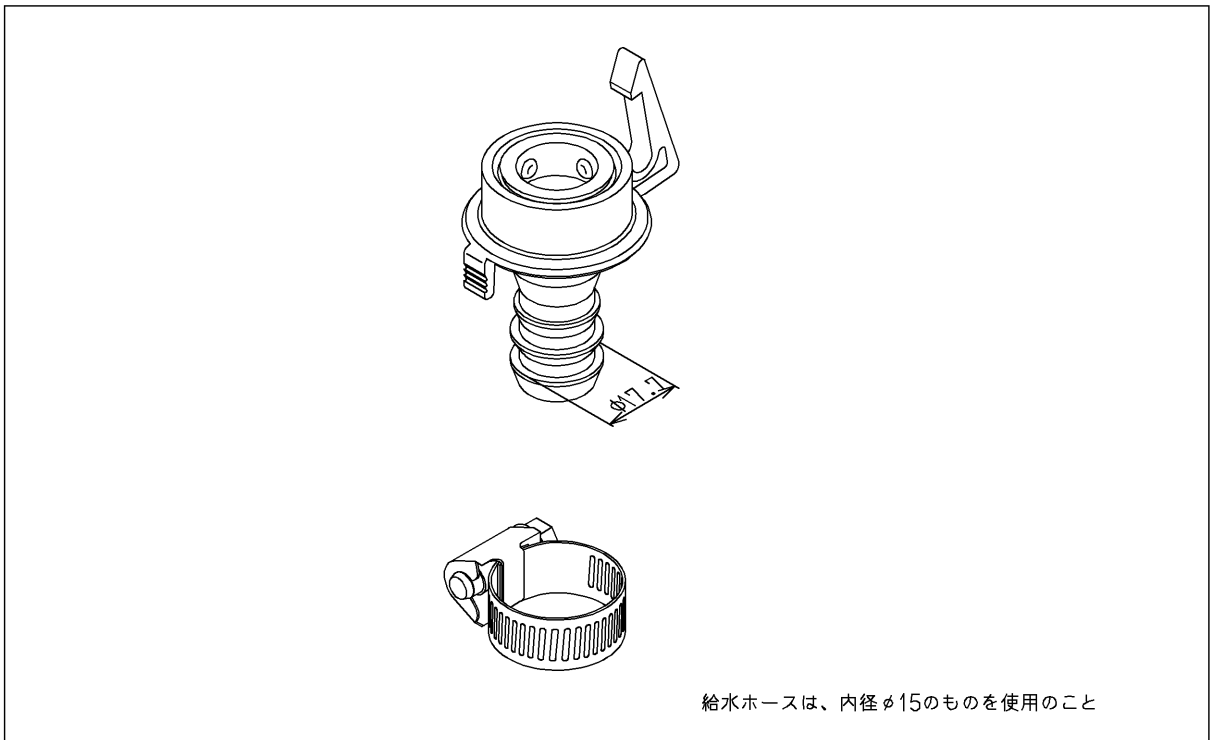

品番	TH277-1	品名	二槽式洗濯機用継手（給水ホース内径15MM用）	1 / 2
----	---------	----	-------------------------	-------

希望小売価格：-

必ず補修品リストで発注品番(色番、メッキ種別など含む)、数量をご確認ください。
ただし、タンク、便器などの補修品は発注品番に色番を付加してご発注ください。図中の番号は図番になります。

[分解図]

[外観図]

品番	TH277-1	品名	二槽式洗濯機用継手（給水ホース内径15MM用）	2 / 2
----	---------	----	-------------------------	-------

■特記事項(1/1)

- ・分解図、補修品リスト、互換性注意情報は最新のものをお使いください。
- ・発注品番の希望小売価格は予告なく変更する場合がありますので、最新の補修品リストをご確認ください。
- ・発注品番欄に「非補修品」と表示のものは、原則として定期的な補修は不要です。要望される場合は製品交換をご検討願います。
- ・分解図中に専用工具の記載がある場合でも、補修品リストに専用工具の記載のない場合は別売品です。
- ・補修品は、外観形状・色調が異なる場合がございます。
- ・図番は分解図中に記載の番号です。補修品を発注する際は「発注品番」に記載の品番でご発注ください。
- ・分解図中に図番があり補修品リストに図番・発注品番の記載のない補修品は、最寄りの取付店・販売店へご依頼してください。