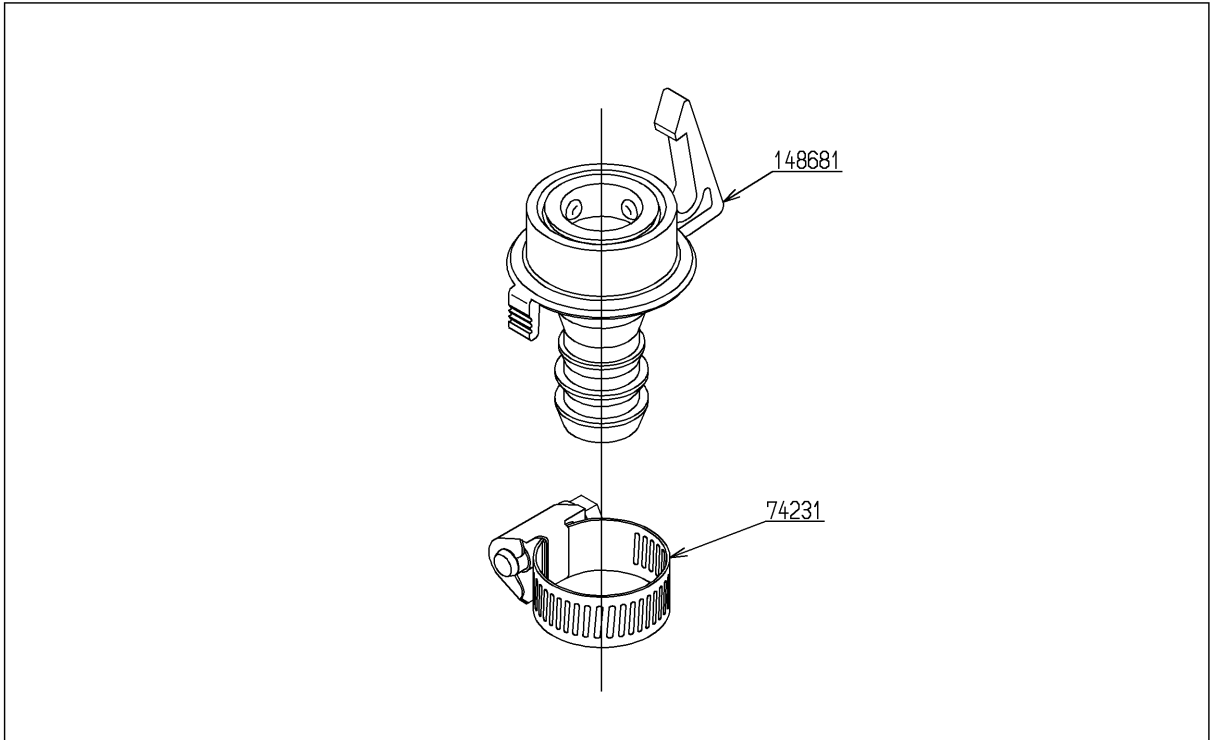

品番	TH277-1	品名	二槽式洗濯機用継手（給水ホース内径15MM用）	1 / 2
----	---------	----	-------------------------	-------

希望小売価格：-

必ず補修品リストで発注品番(色番、メッキ種別など含む)、数量をご確認ください。
ただし、タンク、便器などの補修品は発注品番に色番を付加してご発注ください。図中の番号は図番になります。

[分解図]

[外観図]

品番	TH277-1	品名	二槽式洗濯機用継手（給水ホース内径15MM用）	2 / 2
----	---------	----	-------------------------	-------

■特記事項(1/1)

- ・分解図、補修品リスト、互換性注意情報は最新のものをお使いください。
- ・発注品番の希望小売価格は予告なく変更する場合がありますので、最新の補修品リストをご確認ください。
- ・発注品番欄に「非補修品」と表示のものは、原則として定期的な補修は不要です。要望される場合は製品交換をご検討願います。
- ・分解図中に専用工具の記載がある場合でも、補修品リストに専用工具の記載のない場合は別売品です。
- ・補修品は、外観形状・色調が異なる場合がございます。
- ・図番は分解図中に記載の番号です。補修品を発注する際は「発注品番」に記載の品番でご発注ください。
- ・分解図中に図番があり補修品リストに図番・発注品番の記載のない補修品は、最寄りの取付店・販売店へご依頼してください。