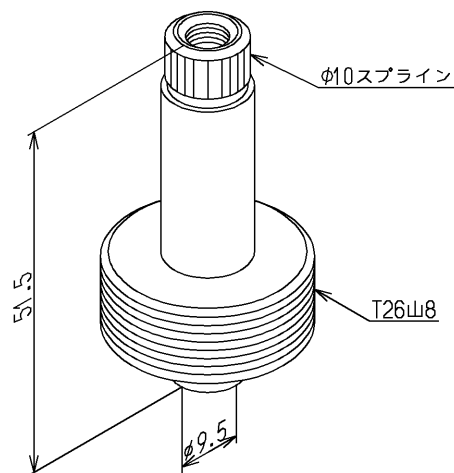

品番	TH31105	品名	スピンドル	1 / 2
----	---------	----	-------	-------

希望小売価格 : ¥ 850 (税込価格 : ¥ 935)

必ず補修品リストで発注品番(色番、メッキ種別など含む)、数量をご確認ください。
 ただし、タンク、便器などの補修品は発注品番に色番を付加してご発注ください。図中の番号は図番になります。

[分解図]

図番が記載されていないパーツは、補修品として設定されておりません。
 構成品全体での交換をお願いします。

[外観図]

品番	TH31105	品名	スピンドル	2 / 2
----	---------	----	-------	-------

■特記事項(1/1)

- ・分解図、補修品リスト、互換性注意情報は最新のものをお使いください。
- ・発注品番の希望小売価格は予告なく変更する場合がありますので、最新の補修品リストをご確認ください。
- ・発注品番欄に「非補修品」と表示のものは、原則として定期的な補修は不要です。要望される場合は製品交換をご検討願います。
- ・分解図中に専用工具の記載がある場合でも、補修品リストに専用工具の記載のない場合は別売品です。
- ・補修品は、外観形状・色調が異なる場合がございます。
- ・図番は分解図中に記載の番号です。補修品を発注する際は「発注品番」に記載の品番でご発注ください。
- ・分解図中に図番があり補修品リストに図番・発注品番の記載のない補修品は、最寄りの取付店・販売店へご依頼してください。