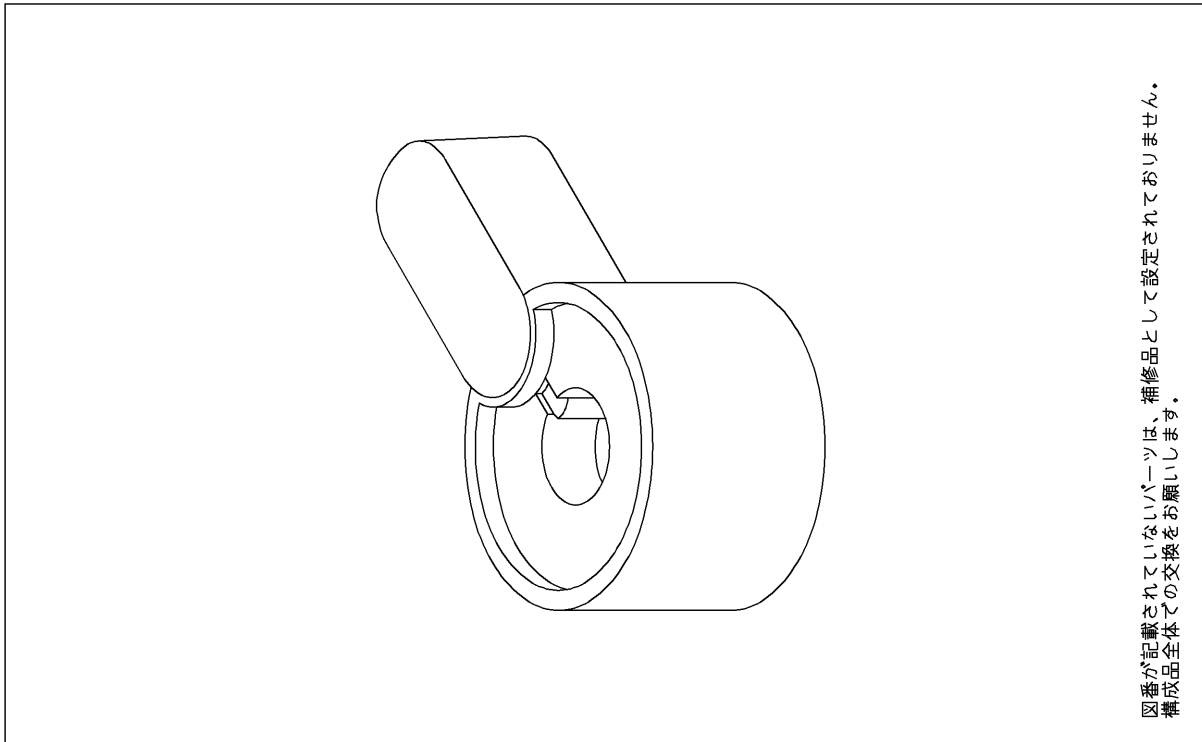

品番	TH32246W	品名	レバーハンドル	1 / 2
----	----------	----	---------	-------

希望小売価格：¥ 1,550(税込価格：¥ 1,705)

必ず補修品リストで発注品番(色番、メッキ種別など含む)、数量をご確認ください。
ただし、タンク、便器などの補修品は発注品番に色番を付加してご発注ください。図中の番号は図番になります。

[分解図]

図番が記載されていないパーツは、補修品として設定されておりません。
構成品全体での交換をお願いします。

[外観図]

品番	TH32246W	品名	レバーハンドル	2 / 2
----	----------	----	---------	-------

■特記事項(1/1)

- ・分解図、補修品リスト、互換性注意情報は最新のものをお使いください。
- ・発注品番の希望小売価格は予告なく変更する場合がありますので、最新の補修品リストをご確認ください。
- ・発注品番欄に「非補修品」と表示のものは、原則として定期的な補修は不要です。要望される場合は製品交換をご検討願います。
- ・分解図中に専用工具の記載がある場合でも、補修品リストに専用工具の記載のない場合は別売品です。
- ・補修品は、外観形状・色調が異なる場合がございます。
- ・図番は分解図中に記載の番号です。補修品を発注する際は「発注品番」に記載の品番でご発注ください。
- ・分解図中に図番があり補修品リストに図番・発注品番の記載のない補修品は、最寄りの取付店・販売店へご依頼してください。