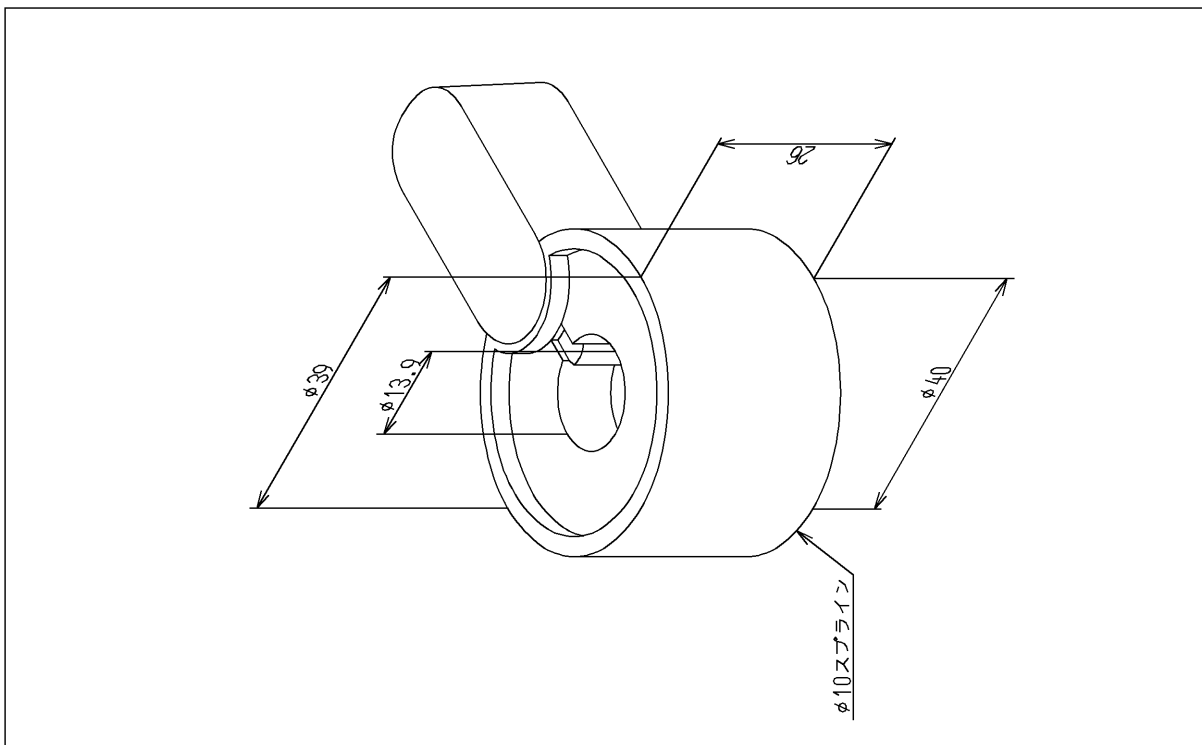

品番	TH32246W	品名	レバーハンドル	1 / 2
----	----------	----	---------	-------

希望小売価格：¥ 1,550(税込価格：¥ 1,705)

必ず補修品リストで発注品番(色番、メッキ種別など含む)、数量をご確認ください。
ただし、タンク、便器などの補修品は発注品番に色番を付加してご発注ください。図中の番号は図番になります。

[分解図]

図番が記載されていないパーツは、補修品として設定されておりません。
構成品全体での交換をお願いします。

[外観図]

品番	TH32246W	品名	レバーハンドル	2 / 2
----	----------	----	---------	-------

■特記事項(1/1)

- ・分解図、補修品リスト、互換性注意情報は最新のものをお使いください。
- ・発注品番の希望小売価格は予告なく変更する場合がありますので、最新の補修品リストをご確認ください。
- ・発注品番欄に「非補修品」と表示のものは、原則として定期的な補修は不要です。要望される場合は製品交換をご検討願います。
- ・分解図中に専用工具の記載がある場合でも、補修品リストに専用工具の記載のない場合は別売品です。
- ・補修品は、外観形状・色調が異なる場合がございます。
- ・図番は分解図中に記載の番号です。補修品を発注する際は「発注品番」に記載の品番でご発注ください。
- ・分解図中に図番があり補修品リストに図番・発注品番の記載のない補修品は、最寄りの取付店・販売店へご依頼してください。