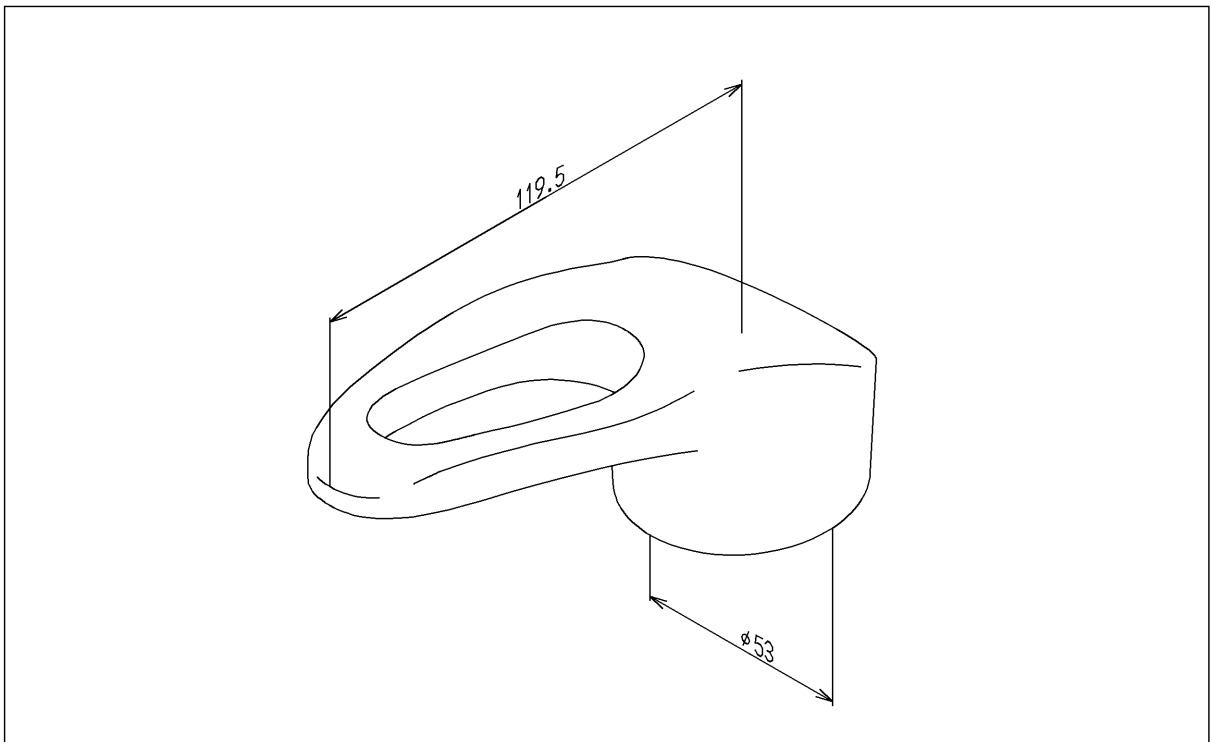

品番	TH32502W	品名	レバーハンドル	1 / 2
----	----------	----	---------	-------

希望小売価格：¥ 9,100(税込価格：¥ 10,010)

必ず補修品リストで発注品番(色番、メッキ種別など含む)、数量をご確認ください。
ただし、タンク、便器などの補修品は発注品番に色番を付加してご発注ください。図中の番号は図番になります。

[分解図]

[外観図]

品番	TH32502W	品名	レバーハンドル	2 / 2
----	----------	----	---------	-------