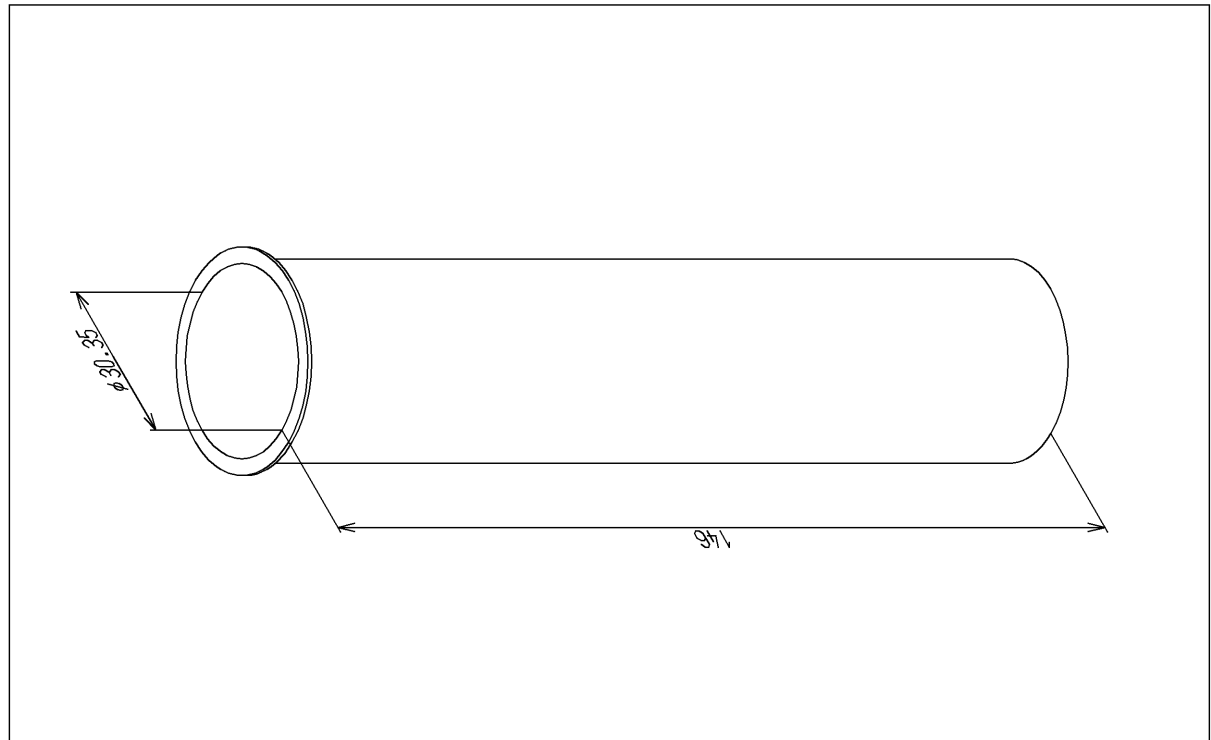

品番	TH400021	品名	排水管	1 / 2
----	----------	----	-----	-------

希望小売価格：¥ 1,600(税込価格：¥ 1,760)

必ず補修品リストで発注品番(色番、メッキ種別など含む)、数量をご確認ください。
 ただし、タンク、便器などの補修品は発注品番に色番を付加してご発注ください。図中の番号は図番になります。

[分解図]

[外観図]

品番	TH400021	品名	排水管	2 / 2
----	----------	----	-----	-------