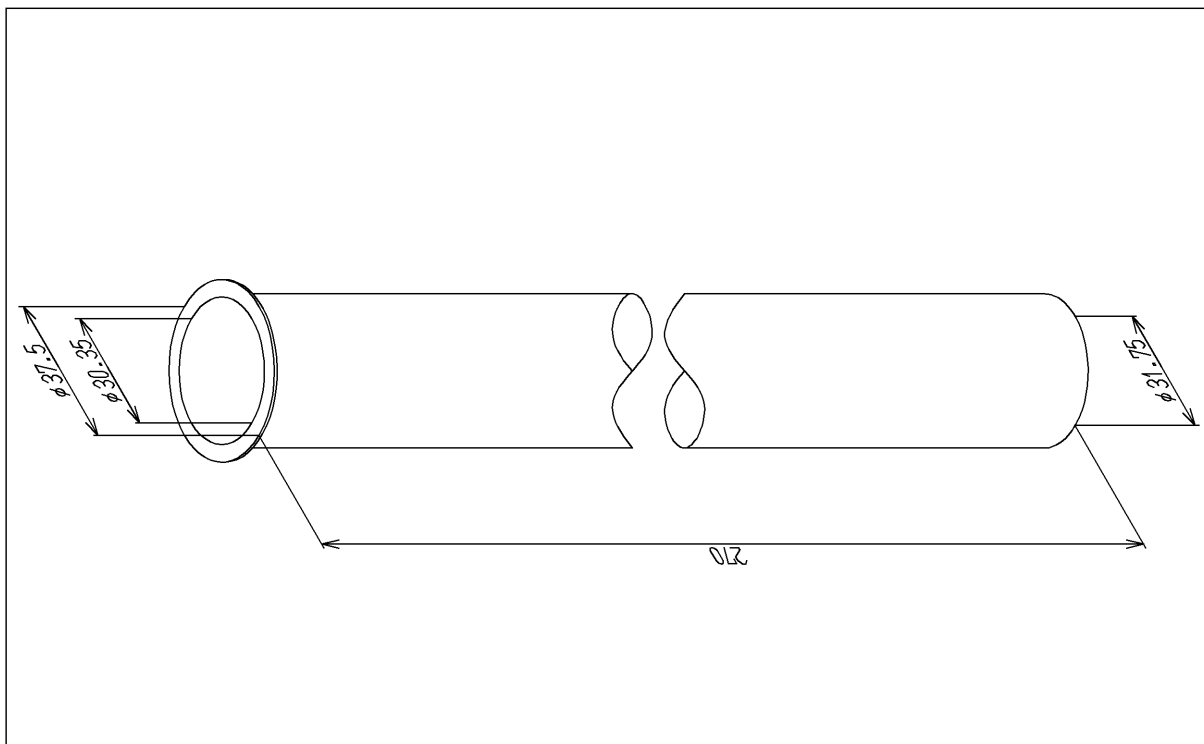

品番	TH400739	品名	排水管	1 / 2
----	----------	----	-----	-------

希望小売価格：¥ 3,450(税込価格：¥ 3,795)

必ず補修品リストで発注品番(色番、メッキ種別など含む)、数量をご確認ください。
 ただし、タンク、便器などの補修品は発注品番に色番を付加してご発注ください。図中の番号は図番になります。

[分解図]

図番が記載されていないパーツは、補修品として設定されておりません。
 構成品全体での交換をお願いします。

[外観図]

品番	TH400739	品名	排水管	2 / 2
----	----------	----	-----	-------

■特記事項(1/1)

- ・分解図、補修品リスト、互換性注意情報は最新のものをお使いください。
- ・発注品番の希望小売価格は予告なく変更する場合がありますので、最新の補修品リストをご確認ください。
- ・発注品番欄に「非補修品」と表示のものは、原則として定期的な補修は不要です。要望される場合は製品交換をご検討願います。
- ・分解図中に専用工具の記載がある場合でも、補修品リストに専用工具の記載のない場合は別売品です。
- ・補修品は、外観形状・色調が異なる場合がございます。
- ・図番は分解図中に記載の番号です。補修品を発注する際は「発注品番」に記載の品番でご発注ください。
- ・分解図中に図番があり補修品リストに図番・発注品番の記載のない補修品は、最寄りの取付店・販売店へご依頼してください。