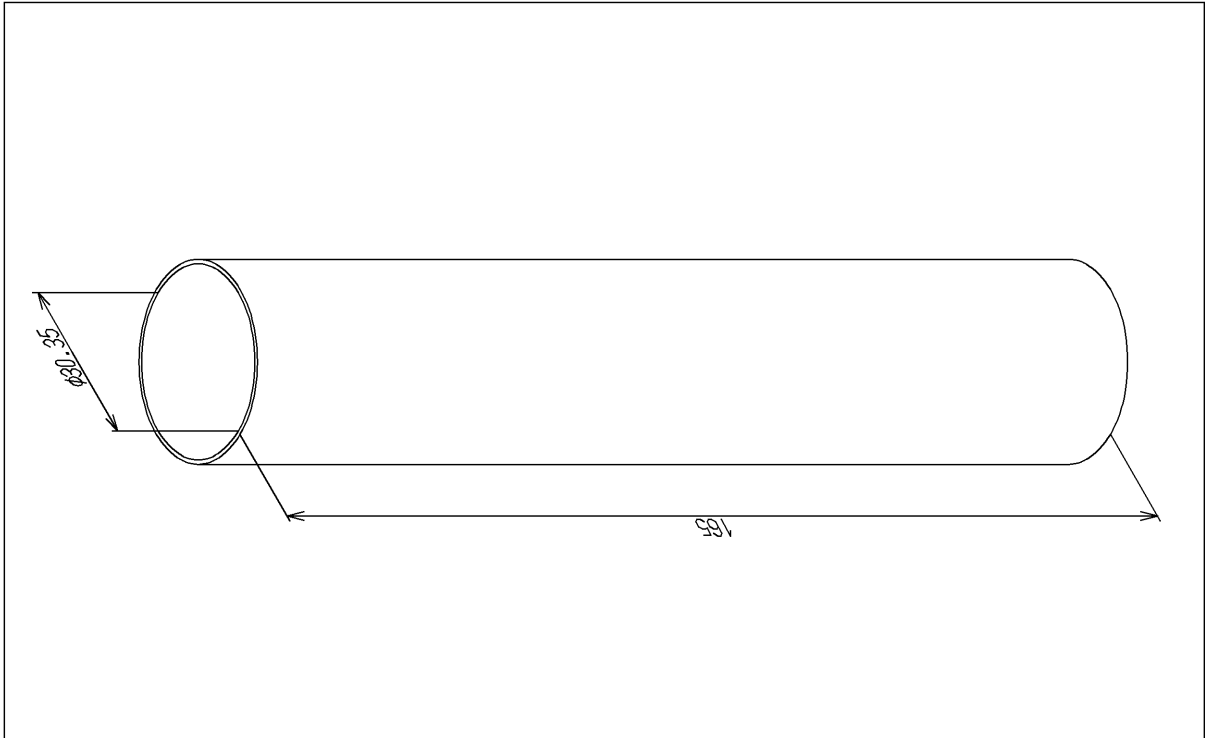

品番	TH401206	品名	排水管	1 / 2
----	----------	----	-----	-------

希望小売価格：¥ 2,200(税込価格：¥ 2,420)

必ず補修品リストで発注品番(色番、メッキ種別など含む)、数量をご確認ください。
 ただし、タンク、便器などの補修品は発注品番に色番を付加してご発注ください。図中の番号は図番になります。

[分解図]

[外観図]

品番	TH401206	品名	排水管	2 / 2
----	----------	----	-----	-------