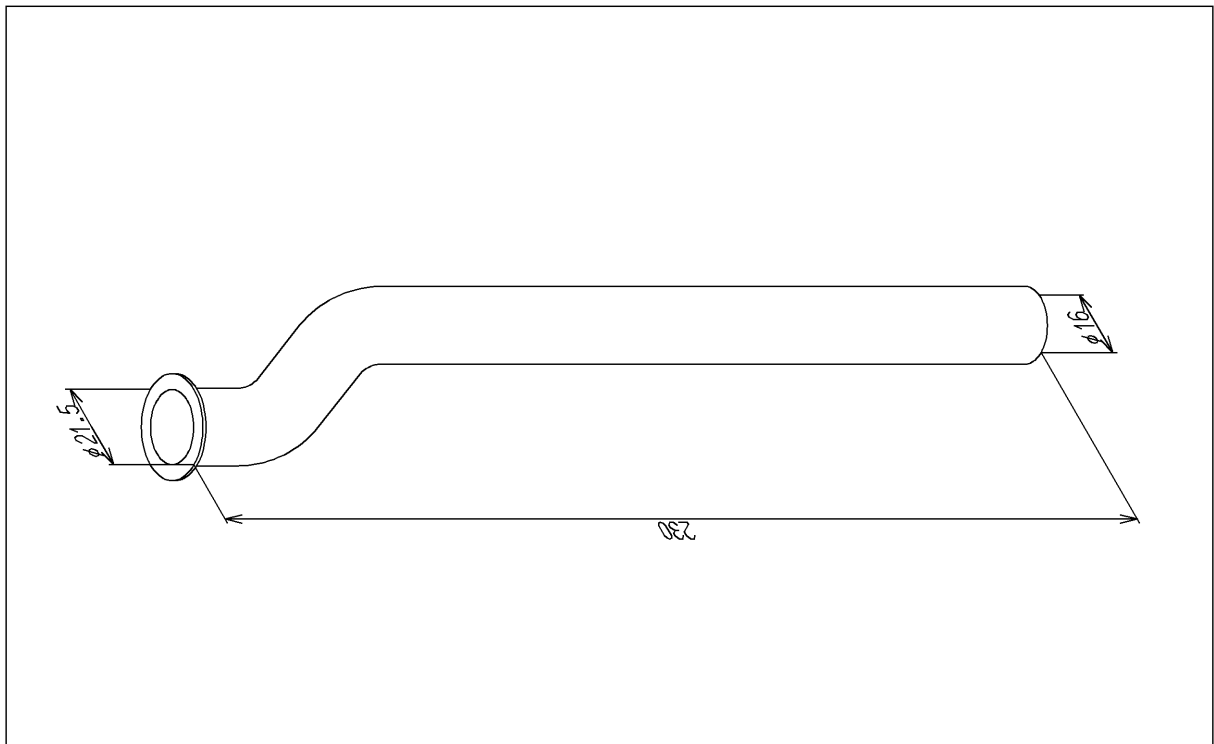

品番	TH401271	品名	排水管	1 / 2
----	----------	----	-----	-------

希望小売価格：¥ 4,500(税込価格:¥ 4,950)

必ず補修品リストで発注品番(色番、メッキ種別など含む)、数量をご確認ください。
 ただし、タンク、便器などの補修品は発注品番に色番を付加してご発注ください。図中の番号は図番になります。

[分解図]

[外観図]

品番	TH401271	品名	排水管	2 / 2
----	----------	----	-----	-------