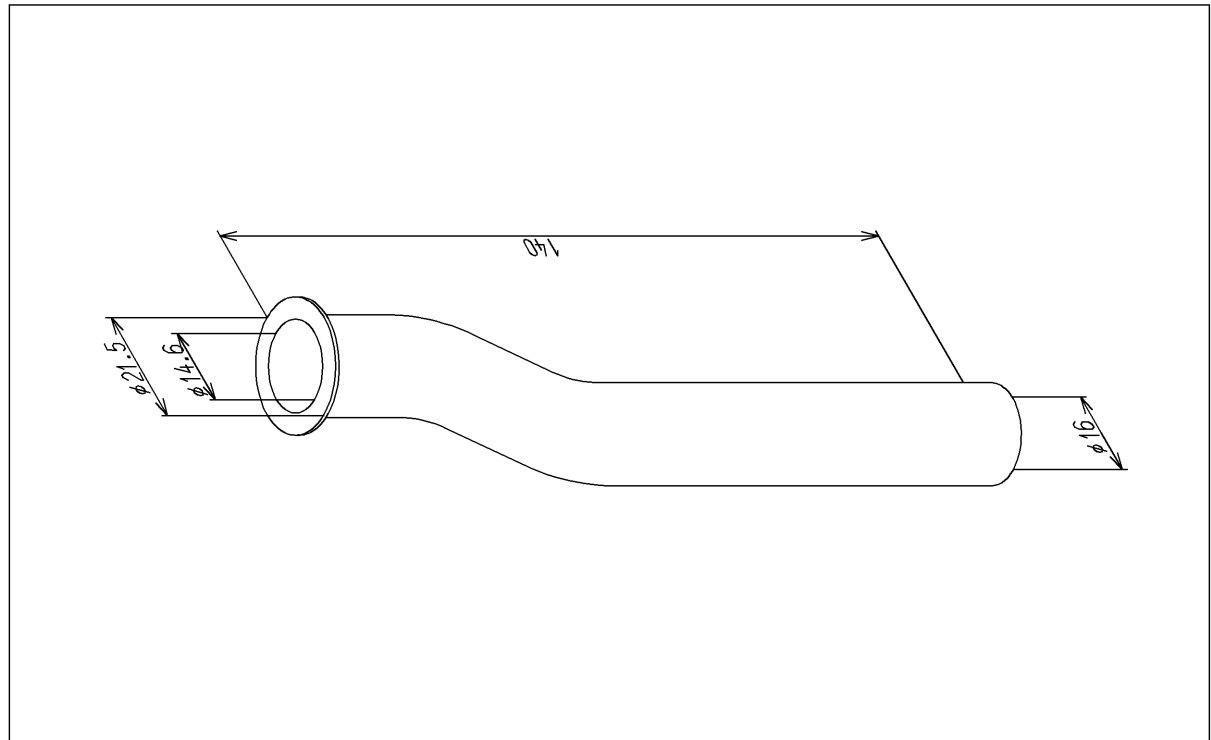

品番	TH402441	品名	排水管	1 / 2
----	----------	----	-----	-------

希望小売価格：¥ 4,000(税込価格：¥ 4,400)

必ず補修品リストで発注品番(色番、メッキ種別など含む)、数量をご確認ください。
 ただし、タンク、便器などの補修品は発注品番に色番を付加してご発注ください。図中の番号は図番になります。

[分解図]

[外観図]

品番	TH402441	品名	排水管	2 / 2
----	----------	----	-----	-------