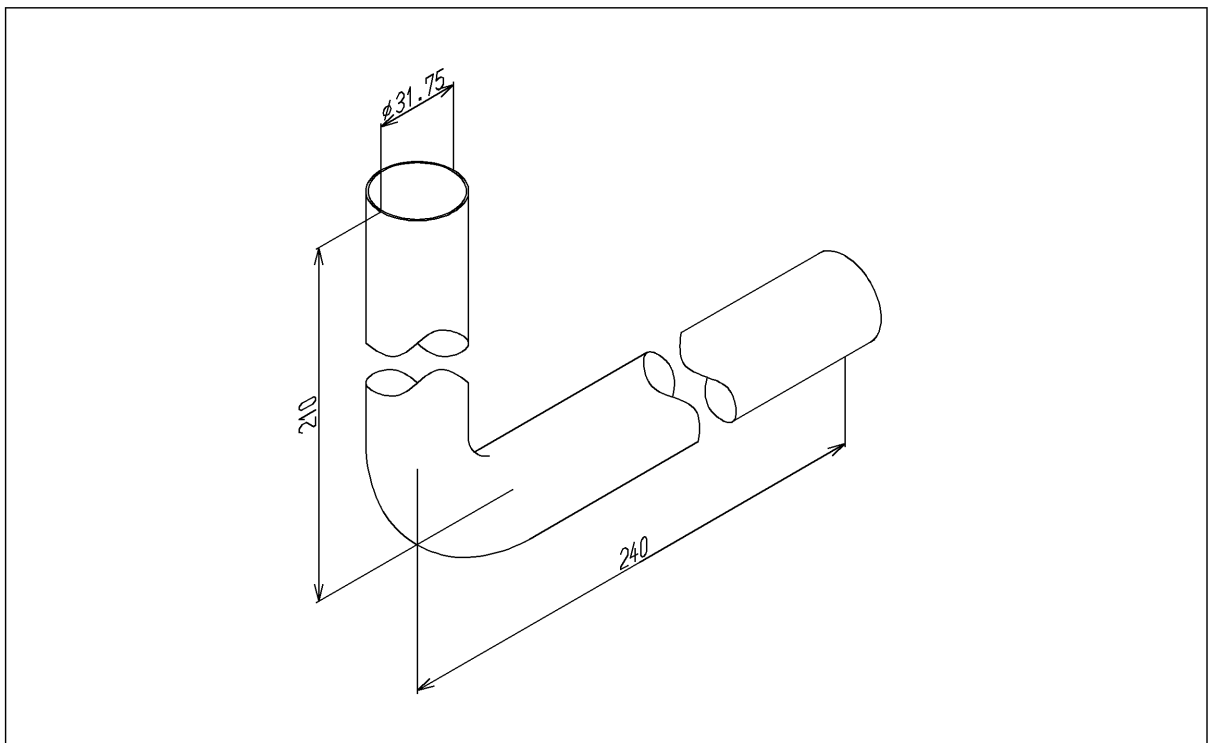

品番	TH4025010	品名	排水管	1 / 2
----	-----------	----	-----	-------

希望小売価格：¥ 7,150(税込価格：¥ 7,865)

必ず補修品リストで発注品番(色番、メッキ種別など含む)、数量をご確認ください。
ただし、タンク、便器などの補修品は発注品番に色番を付加してご発注ください。図中の番号は図番になります。

[分解図]

[外観図]

品番	TH4025010	品名	排水管	2 / 2
----	-----------	----	-----	-------