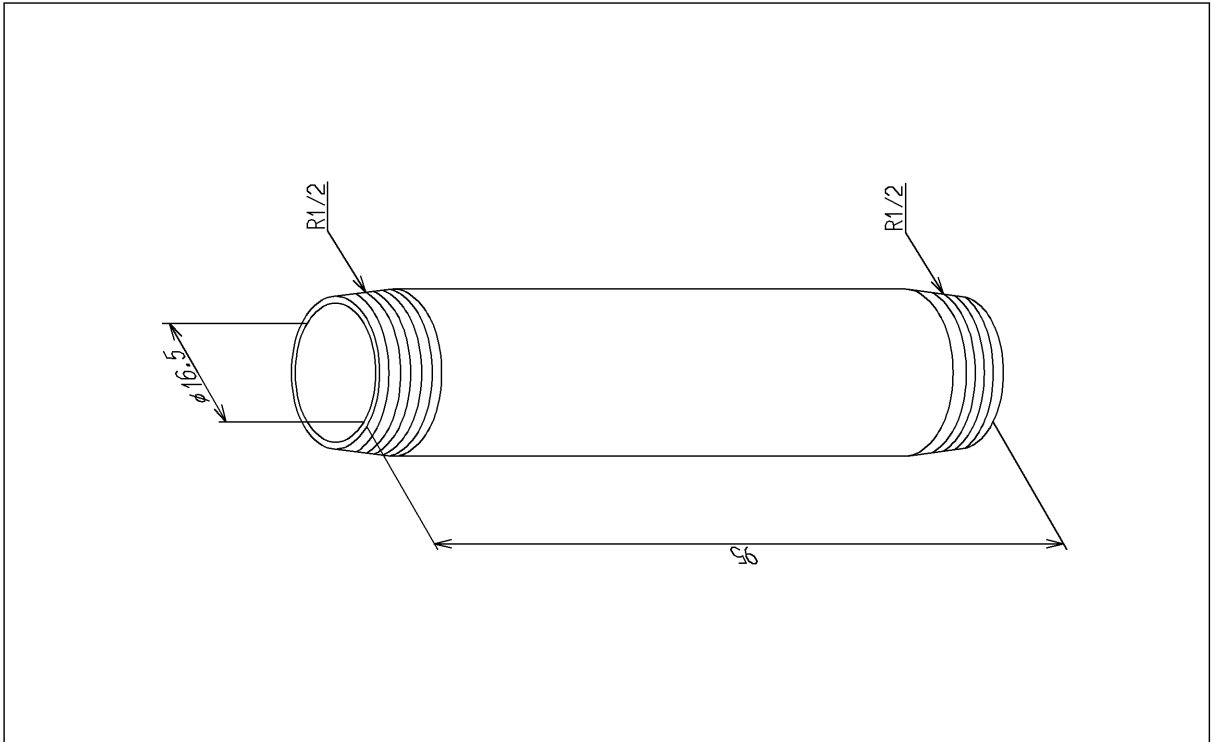

品番	TH4025515	品名	給水管	1 / 2
----	-----------	----	-----	-------

希望小売価格：¥ 1,350(税込価格：¥ 1,485)

必ず補修品リストで発注品番(色番、メッキ種別など含む)、数量をご確認ください。
 ただし、タンク、便器などの補修品は発注品番に色番を付加してご発注ください。図中の番号は図番になります。

[分解図]

[外観図]

品番	TH4025515	品名	給水管	2 / 2
----	-----------	----	-----	-------