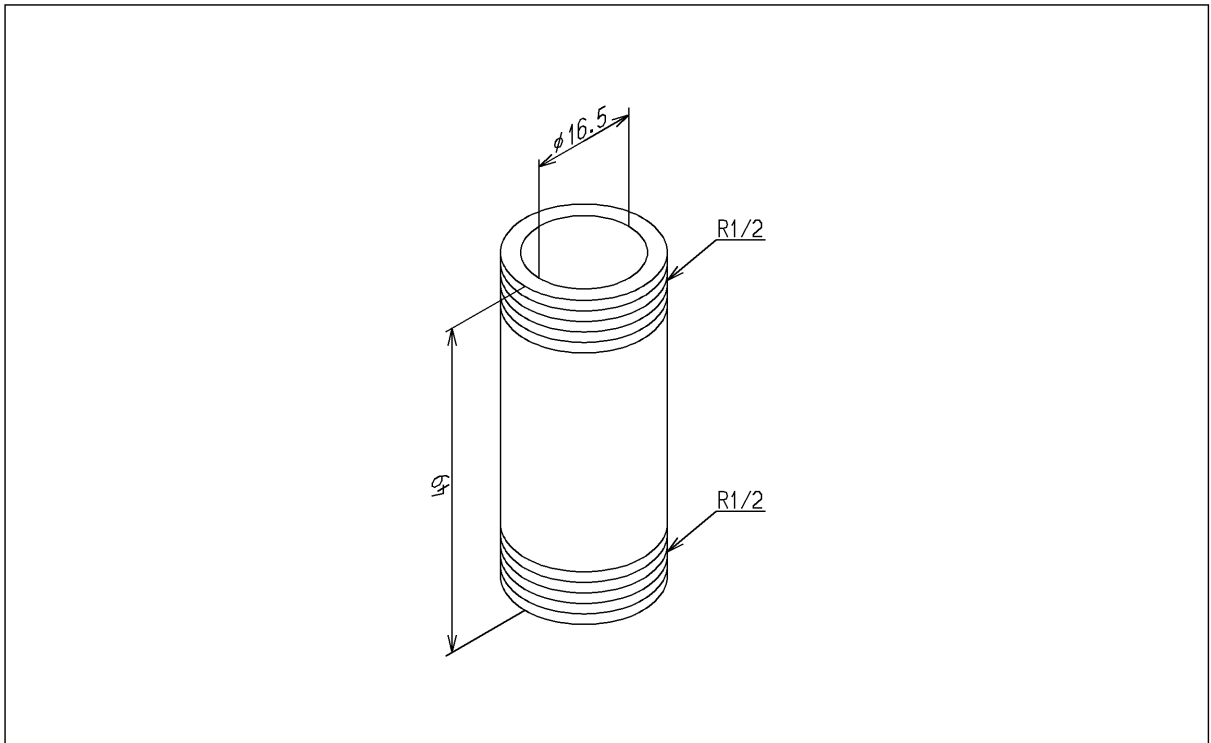

品番	TH402552	品名	給水管	1 / 2
----	----------	----	-----	-------

希望小売価格：¥ 1,600(税込価格:¥ 1,760)

必ず補修品リストで発注品番(色番、メッキ種別など含む)、数量をご確認ください。
ただし、タンク、便器などの補修品は発注品番に色番を付加してご発注ください。図中の番号は図番になります。

[分解図]

[外観図]

品番	TH402552	品名	給水管	2 / 2
----	----------	----	-----	-------