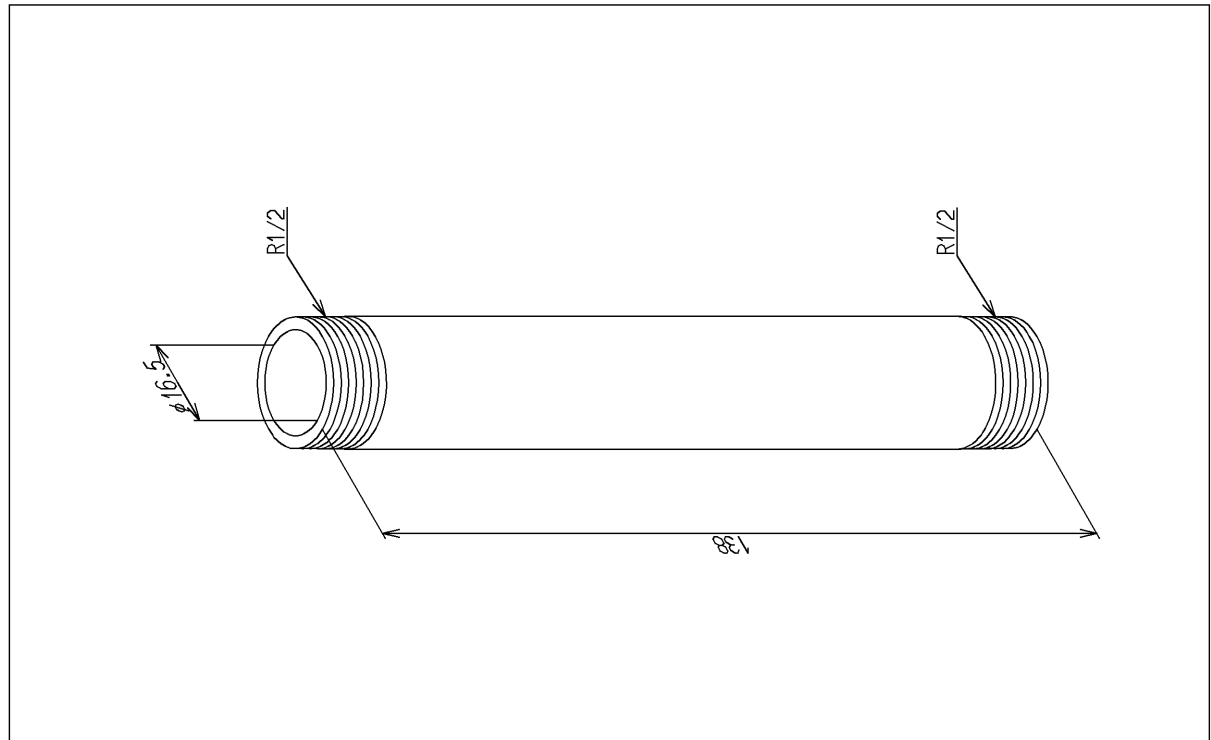

品番	TH4025526	品名	給水管	1 / 2
----	-----------	----	-----	-------

希望小売価格：¥ 1,650(税込価格：¥ 1,815)

必ず補修品リストで発注品番(色番、メッキ種別など含む)、数量をご確認ください。
 ただし、タンク、便器などの補修品は発注品番に色番を付加してご発注ください。図中の番号は図番になります。

[分解図]

[外観図]

品番	TH4025526	品名	給水管	2 / 2
----	-----------	----	-----	-------