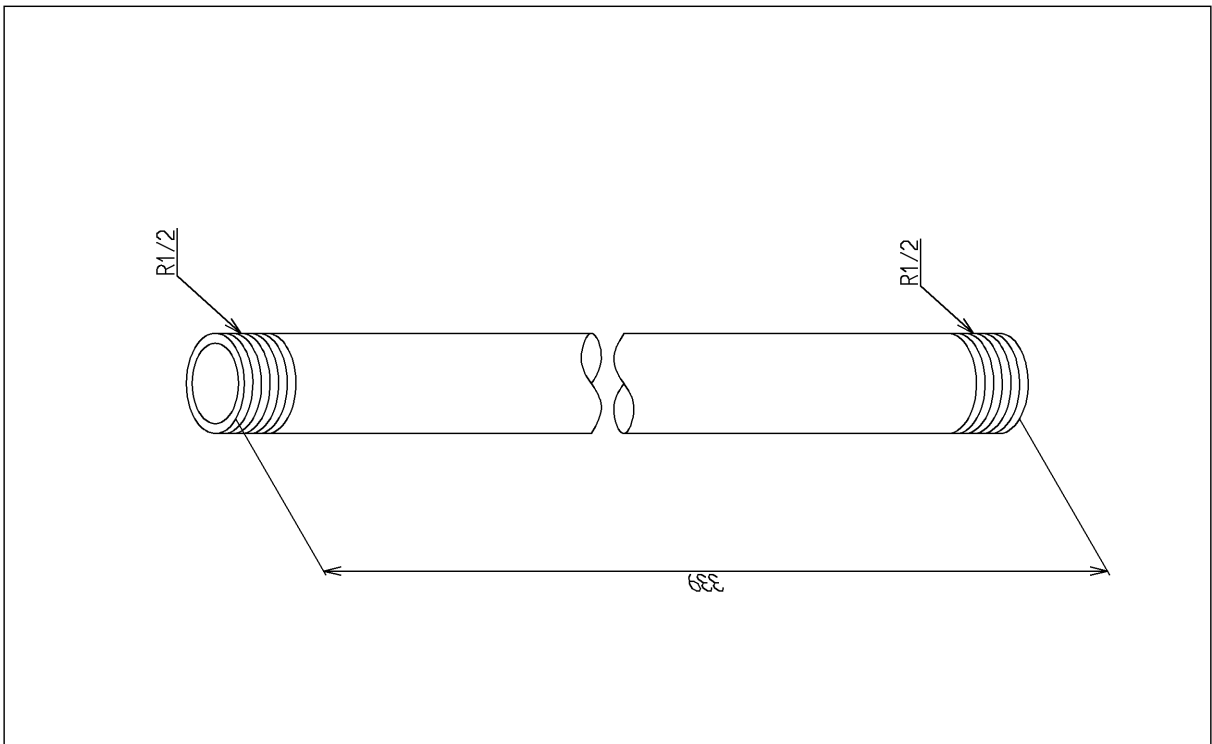

品番	TH4025528	品名	給水管	1 / 2
----	-----------	----	-----	-------

希望小売価格：¥ 6,650(税込価格：¥ 7,315)

必ず補修品リストで発注品番(色番、メッキ種別など含む)、数量をご確認ください。  
 ただし、タンク、便器などの補修品は発注品番に色番を付加してご発注ください。図中の番号は図番になります。

[分解図]

[外観図]

品番	TH4025528	品名	給水管	2 / 2
----	-----------	----	-----	-------