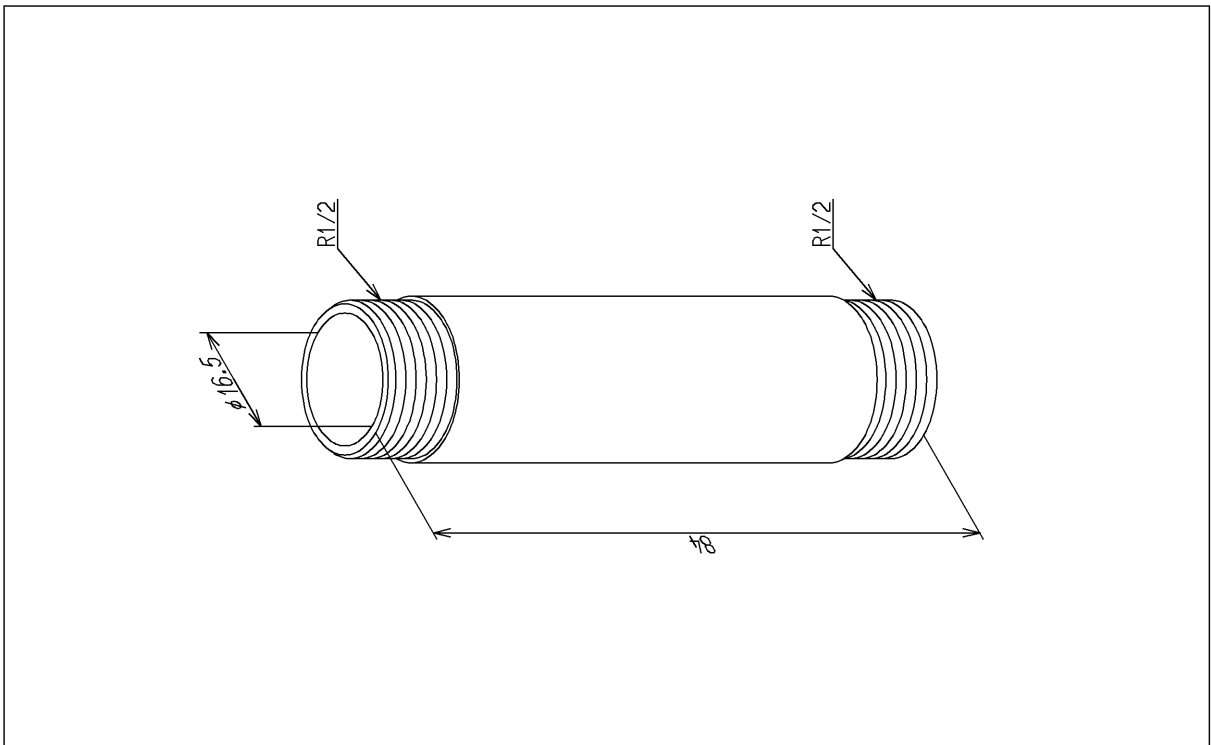

品番	TH402555	品名	給水管	1 / 2
----	----------	----	-----	-------

希望小売価格：¥ 1,300(税込価格：¥ 1,430)

必ず補修品リストで発注品番(色番、メッキ種別など含む)、数量をご確認ください。
 ただし、タンク、便器などの補修品は発注品番に色番を付加してご発注ください。図中の番号は図番になります。

[分解図]

[外観図]

品番	TH402555	品名	給水管	2 / 2
----	----------	----	-----	-------