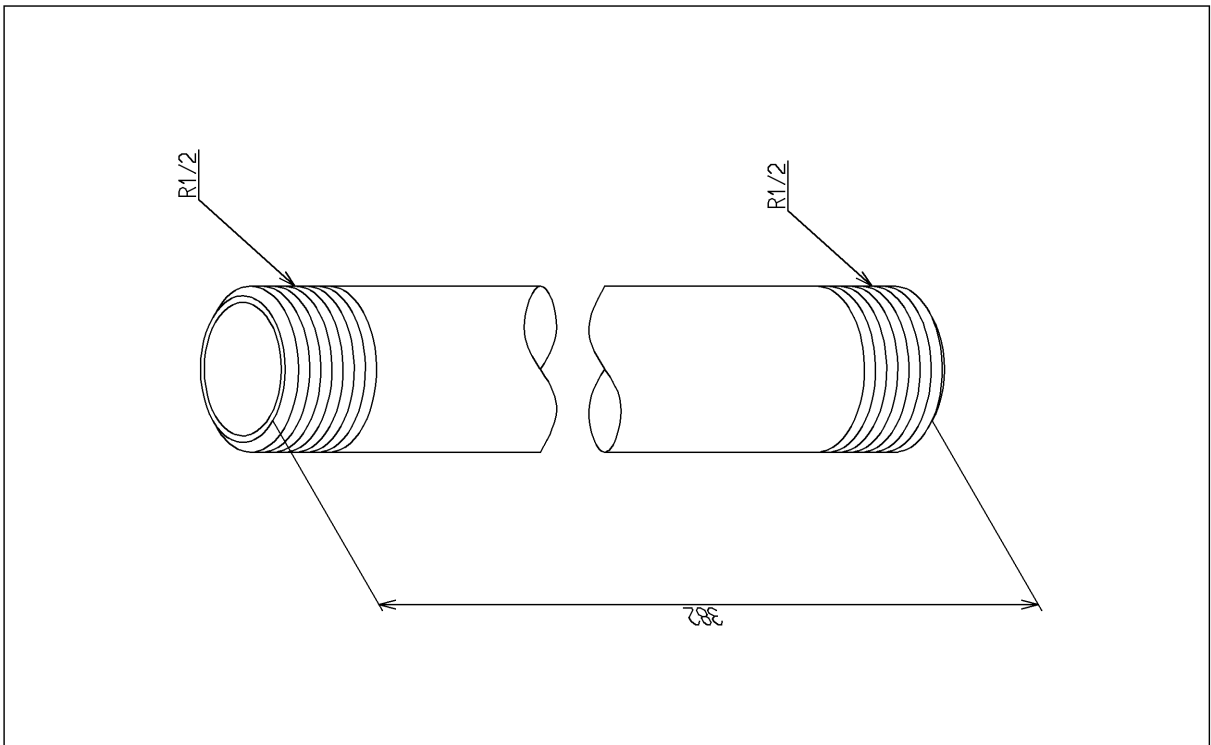

品番	TH4025551	品名	給水管	1 / 2
----	-----------	----	-----	-------

希望小売価格：¥ 7,050(税込価格:¥ 7,755)

必ず補修品リストで発注品番(色番、メッキ種別など含む)、数量をご確認ください。  
 ただし、タンク、便器などの補修品は発注品番に色番を付加してご発注ください。図中の番号は図番になります。

[分解図]

[外観図]

品番	TH4025551	品名	給水管	2 / 2
----	-----------	----	-----	-------