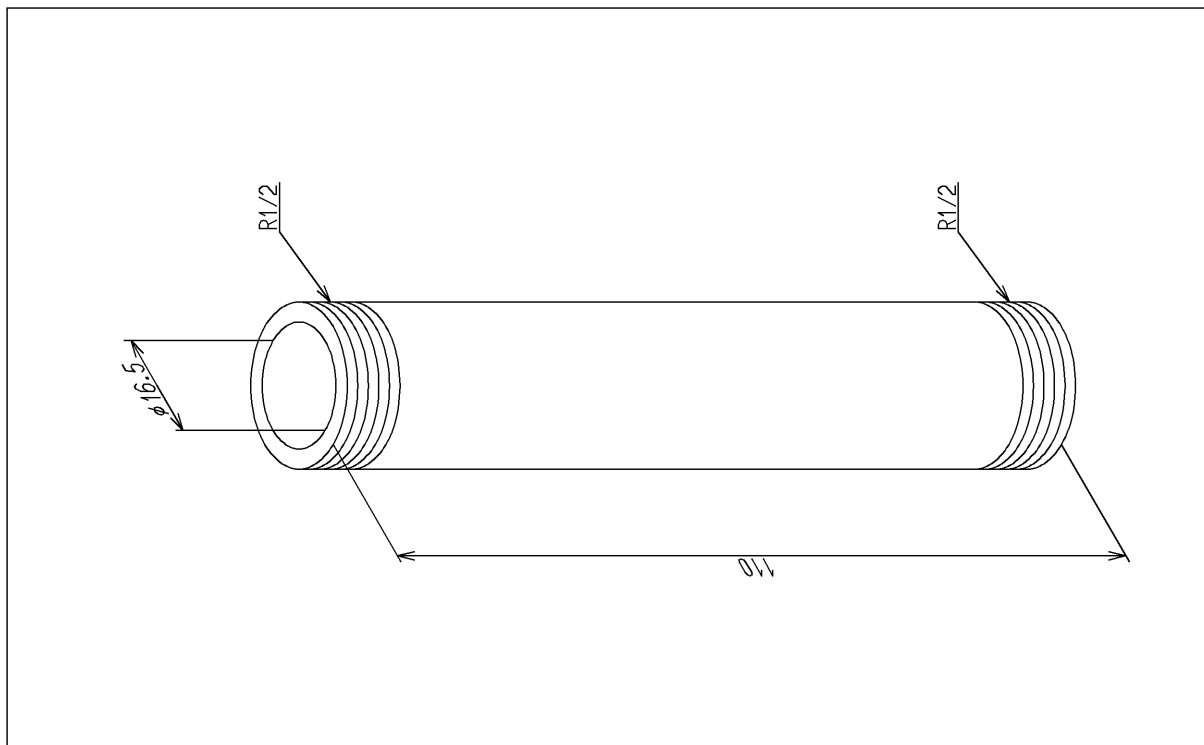

品番	TH402556	品名	給水管	1 / 2
----	----------	----	-----	-------

希望小売価格：¥ 1,550(税込価格：¥ 1,705)

必ず補修品リストで発注品番(色番、メッキ種別など含む)、数量をご確認ください。
 ただし、タンク、便器などの補修品は発注品番に色番を付加してご発注ください。図中の番号は図番になります。

[分解図]

[外観図]

品番	TH402556	品名	給水管	2 / 2
----	----------	----	-----	-------