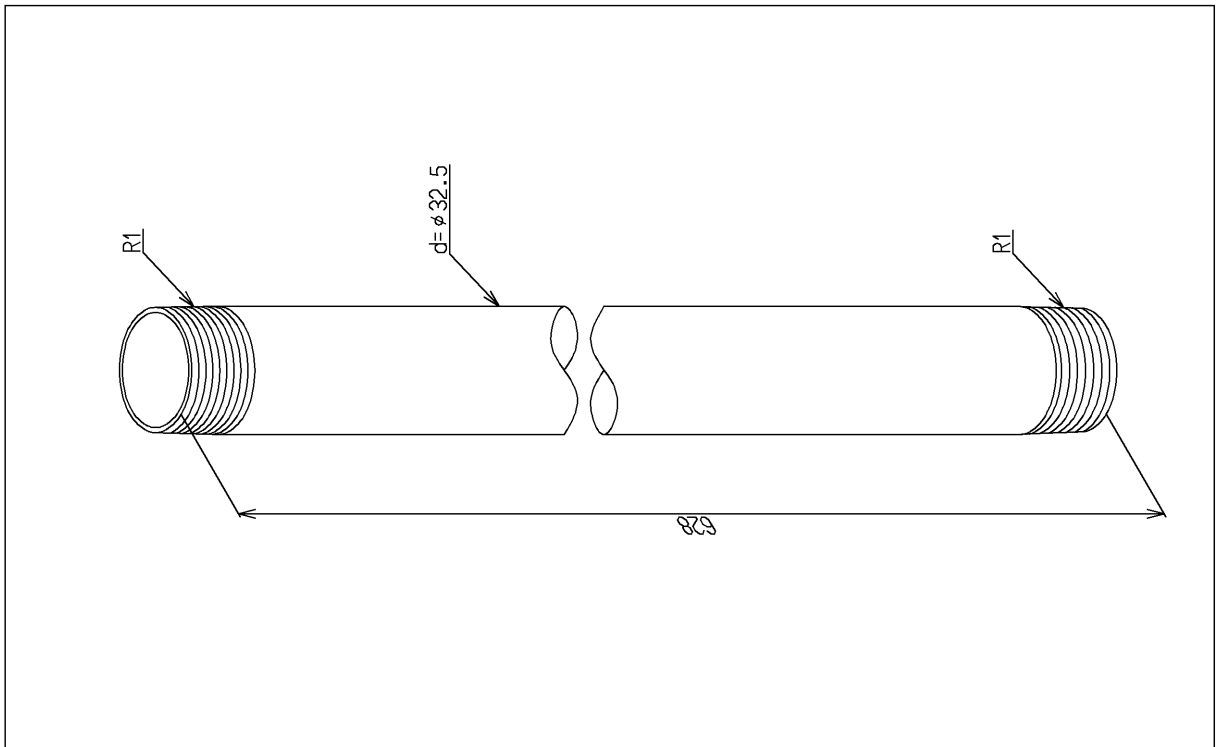

品番	TH4025616A	品名	給水管	1 / 2
----	------------	----	-----	-------

希望小売価格：¥ 16,900 (税込価格：¥ 18,590)

必ず補修品リストで発注品番(色番、メッキ種別など含む)、数量をご確認ください。
 ただし、タンク、便器などの補修品は発注品番に色番を付加してご発注ください。図中の番号は図番になります。

[分解図]

[外観図]

品番	TH4025616A	品名	給水管	2 / 2
----	------------	----	-----	-------

【補修品リスト】 注1：発注品番の数量1個当たりの価格です。

図番	発注品番	品名	希望小売価格 (税込価格)注1	数量	材料	備考
TH4025616A	TH4025616A	給水管	¥ 16,900 (¥ 18,590)	1	ステンレス鋼	