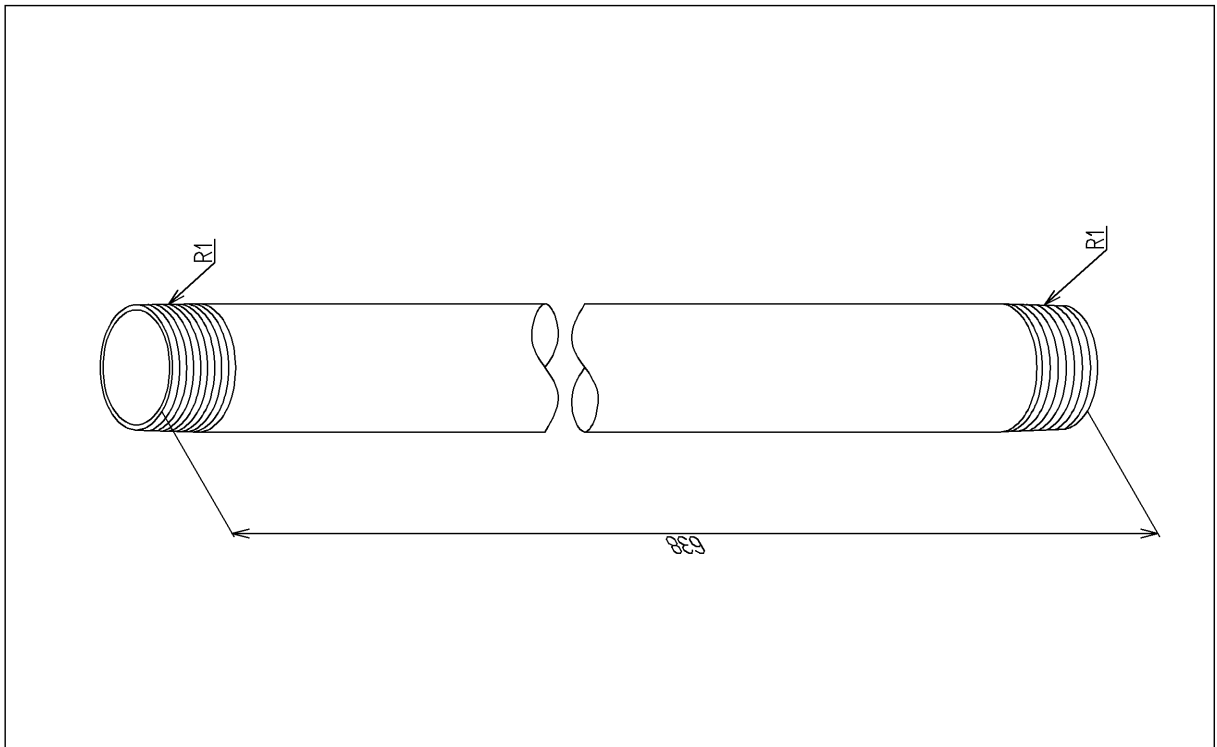

品番	TH4025620A	品名	給水管	1 / 2
----	------------	----	-----	-------

希望小売価格：¥ 16,900 (税込価格：¥ 18,590)

必ず補修品リストで発注品番(色番、メッキ種別など含む)、数量をご確認ください。
 ただし、タンク、便器などの補修品は発注品番に色番を付加してご発注ください。図中の番号は図番になります。

[分解図]

[外観図]

品番	TH4025620A	品名	給水管	2 / 2
----	------------	----	-----	-------