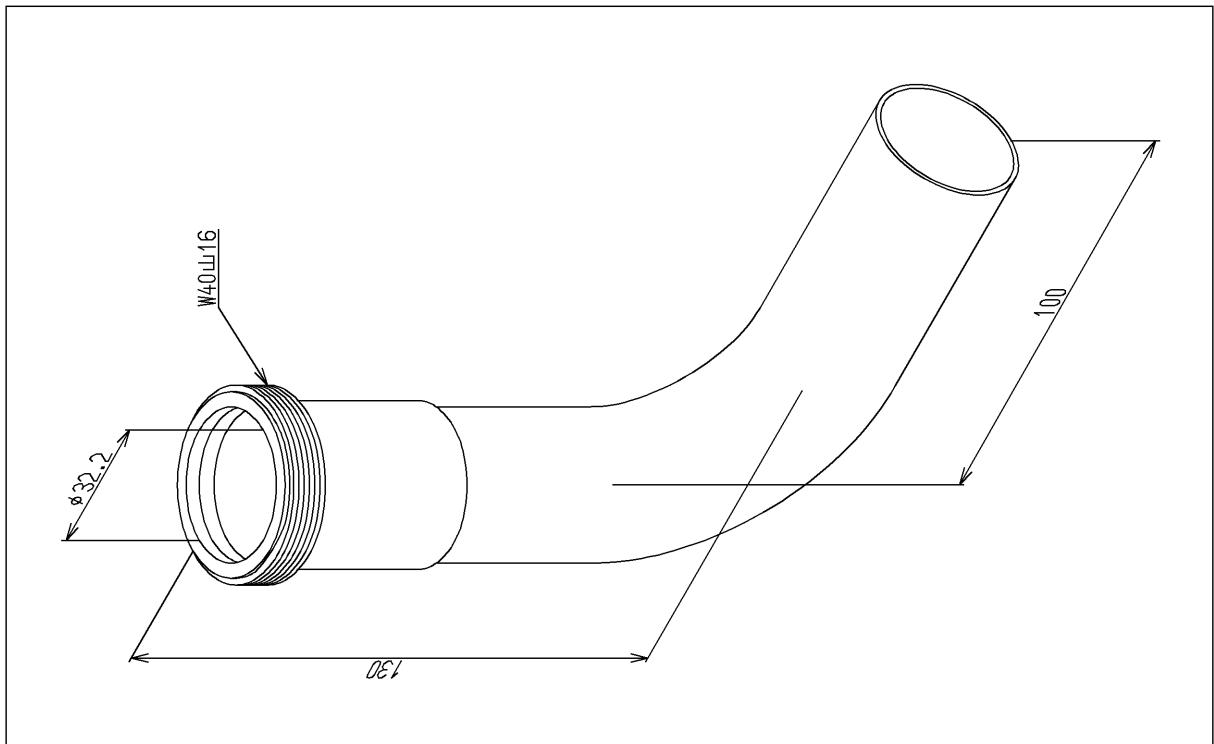

品番	TH40347WS	品名	排水管	1 / 2
----	-----------	----	-----	-------

希望小売価格：¥ 4,050(税込価格：¥ 4,455)

必ず補修品リストで発注品番(色番、メッキ種別など含む)、数量をご確認ください。
 ただし、タンク、便器などの補修品は発注品番に色番を付加してご発注ください。図中の番号は図番になります。

[分解図]

[外観図]

品番	TH40347WS	品名	排水管	2 / 2
----	-----------	----	-----	-------