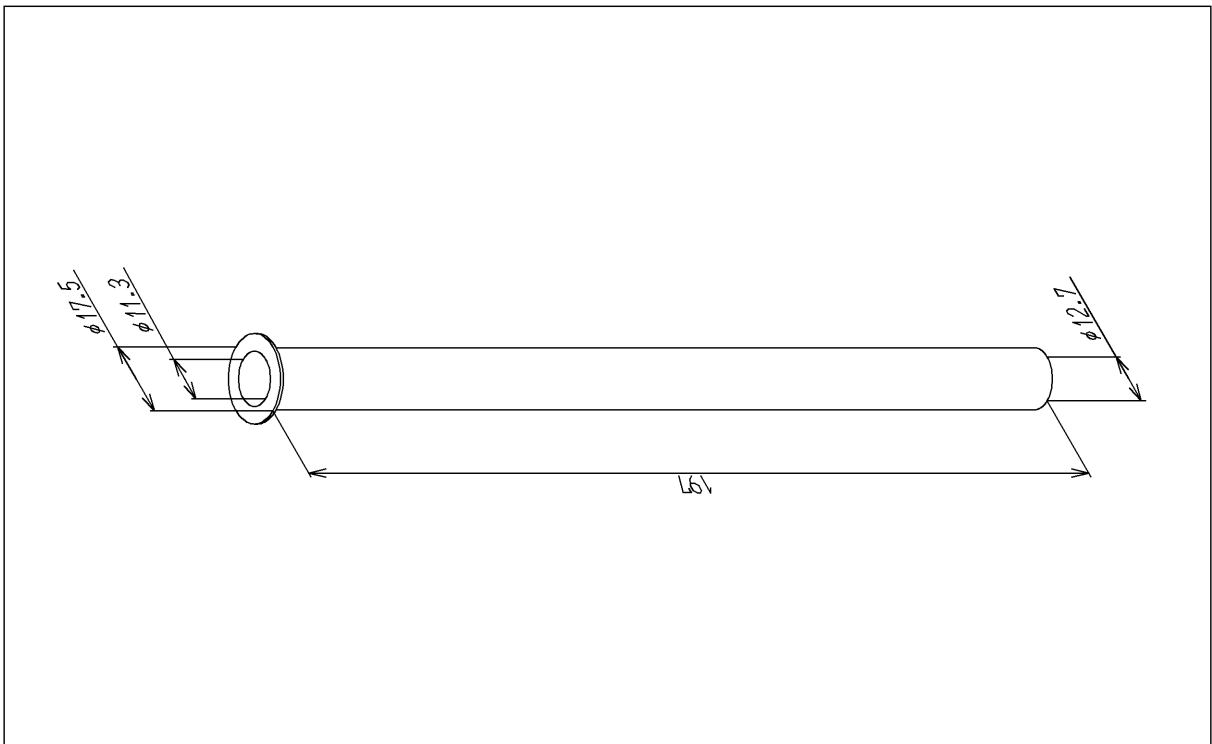

品番	TH40357	品名	連結管	1 / 2
----	---------	----	-----	-------

希望小売価格：¥ 1,150(税込価格：¥ 1,265)

必ず補修品リストで発注品番(色番、メッキ種別など含む)、数量をご確認ください。
 ただし、タンク、便器などの補修品は発注品番に色番を付加してご発注ください。図中の番号は図番になります。

[分解図]

[外観図]

品番	TH40357	品名	連結管	2 / 2
----	---------	----	-----	-------