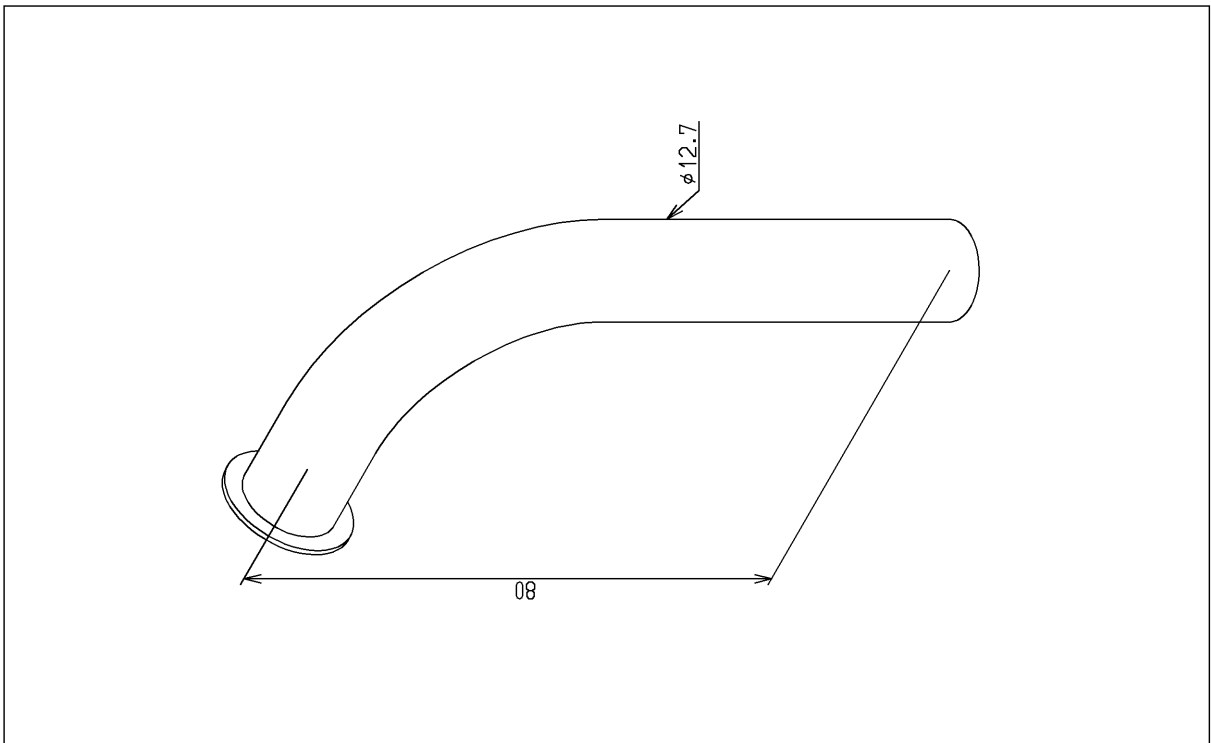

品番	TH40442	品名	連結管	1 / 2
----	---------	----	-----	-------

希望小売価格：¥ 1,300(税込価格：¥ 1,430)

必ず補修品リストで発注品番(色番、メッキ種別など含む)、数量をご確認ください。
 ただし、タンク、便器などの補修品は発注品番に色番を付加してご発注ください。図中の番号は図番になります。

[分解図]

[外観図]

品番	TH40442	品名	連結管	2 / 2
----	---------	----	-----	-------