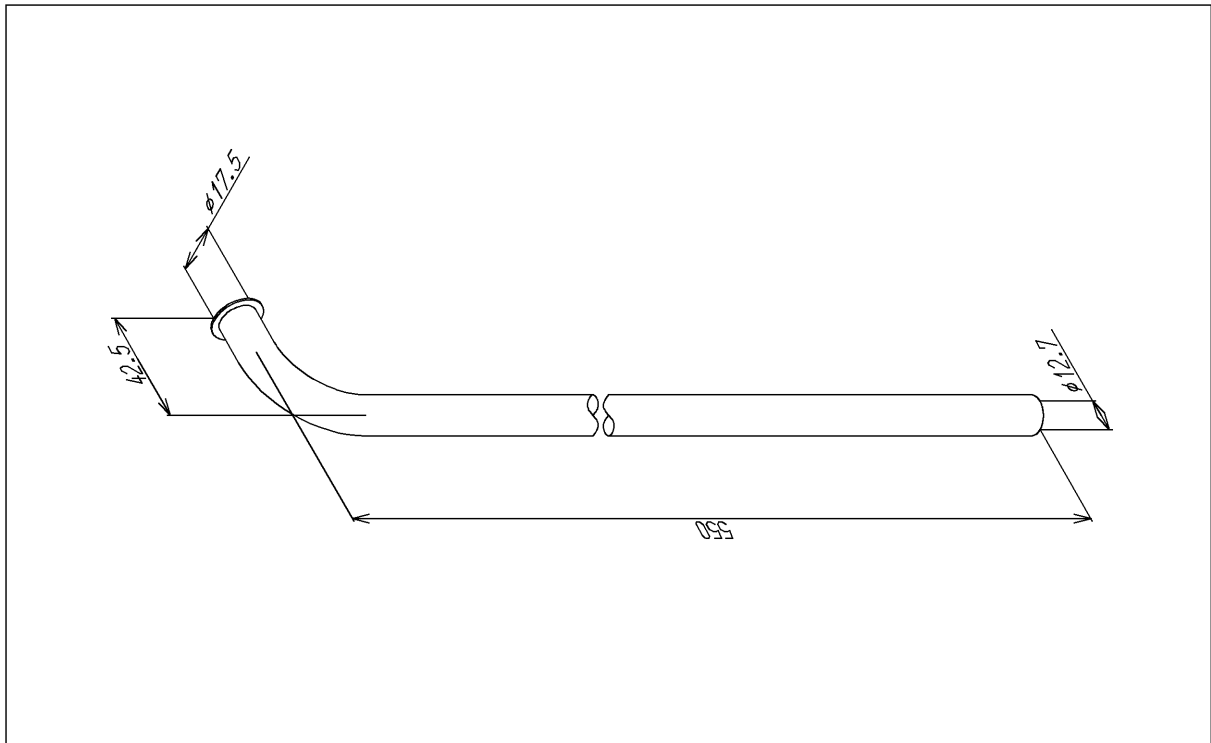

| | | | | |
|----|----------|----|-----|-------|
| 品番 | TH409542 | 品名 | 連結管 | 1 / 2 |
|----|----------|----|-----|-------|

希望小売価格：¥ 5,850(税込価格：¥ 6,435)

必ず補修品リストで発注品番(色番、メッキ種別など含む)、数量をご確認ください。
 ただし、タンク、便器などの補修品は発注品番に色番を付加してご発注ください。図中の番号は図番になります。

[分解図]

[外観図]

| | | | | |
|----|----------|----|-----|-------|
| 品番 | TH409542 | 品名 | 連結管 | 2 / 2 |
|----|----------|----|-----|-------|

■特記事項(1/1)

- ・分解図、補修品リスト、互換性注意情報は最新のものをお使いください。
- ・発注品番の希望小売価格は予告なく変更する場合がありますので、最新の補修品リストをご確認ください。
- ・発注品番欄に「非補修品」と表示のものは、原則として定期的な補修は不要です。要望される場合は製品交換をご検討願います。
- ・分解図中に専用工具の記載がある場合でも、補修品リストに専用工具の記載のない場合は別売品です。
- ・補修品は、外観形状・色調が異なる場合がございます。
- ・図番は分解図中に記載の番号です。補修品を発注する際は「発注品番」に記載の品番でご発注ください。
- ・分解図中に図番があり補修品リストに図番・発注品番の記載のない補修品は、最寄りの取付店・販売店へご依頼してください。