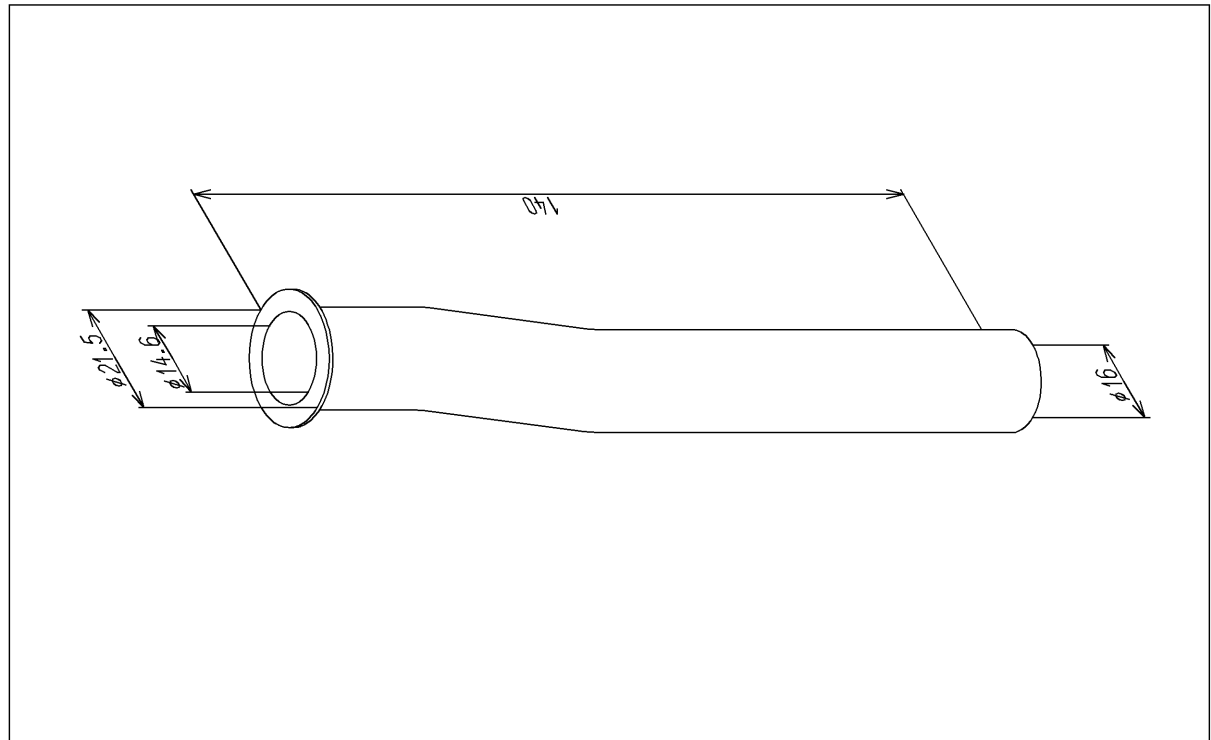

品番	TH41256	品名	排水管	1 / 2
----	---------	----	-----	-------

希望小売価格：¥ 4,200(税込価格：¥ 4,620)

必ず補修品リストで発注品番(色番、メッキ種別など含む)、数量をご確認ください。
 ただし、タンク、便器などの補修品は発注品番に色番を付加してご発注ください。図中の番号は図番になります。

[分解図]

[外観図]

品番	TH41256	品名	排水管	2 / 2
----	---------	----	-----	-------