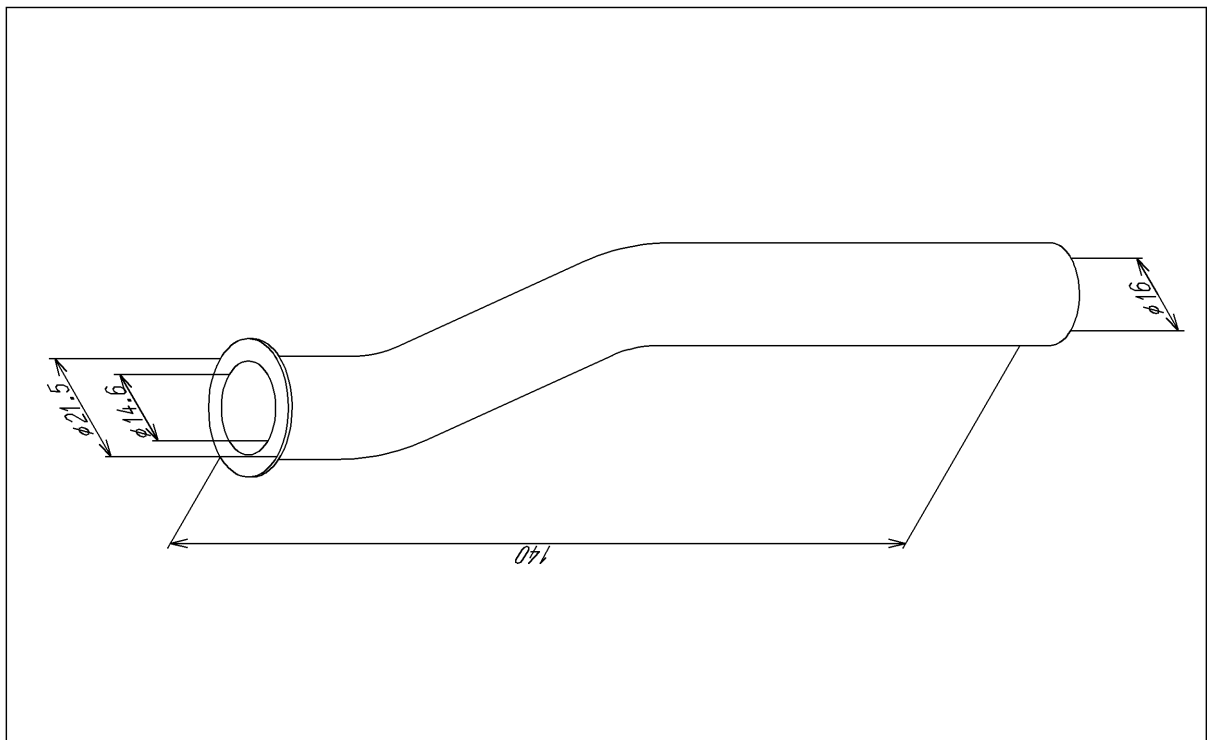

品番	TH41257	品名	排水管	1 / 2
----	---------	----	-----	-------

希望小売価格：¥ 3,750(税込価格：¥ 4,125)

必ず補修品リストで発注品番(色番、メッキ種別など含む)、数量をご確認ください。  
 ただし、タンク、便器などの補修品は発注品番に色番を付加してご発注ください。図中の番号は図番になります。

[分解図]

[外観図]

品番	TH41257	品名	排水管	2 / 2
----	---------	----	-----	-------