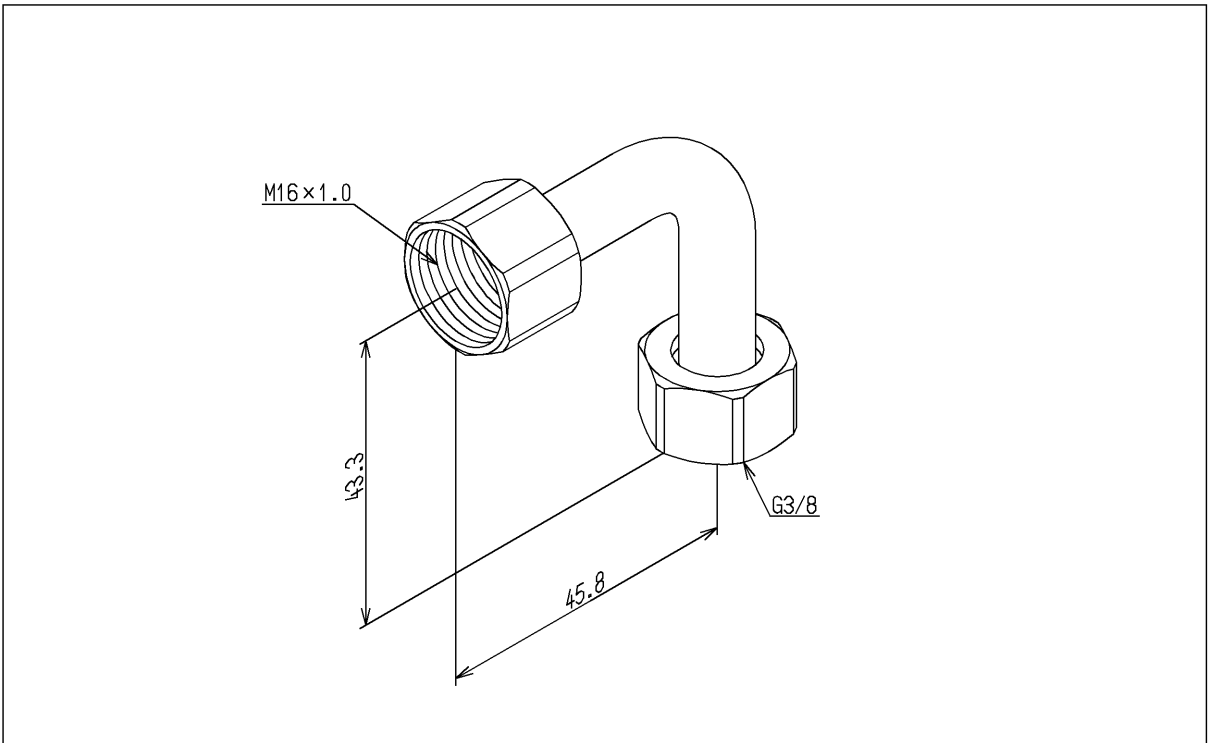

品番	TH41398W	品名	連結管	1 / 2
----	----------	----	-----	-------

希望小売価格：¥ 1,600(税込価格：¥ 1,760)

必ず補修品リストで発注品番(色番、メッキ種別など含む)、数量をご確認ください。  
ただし、タンク、便器などの補修品は発注品番に色番を付加してご発注ください。図中の番号は図番になります。

[分解図]

[外観図]

品番	TH41398W	品名	連結管	2 / 2
----	----------	----	-----	-------