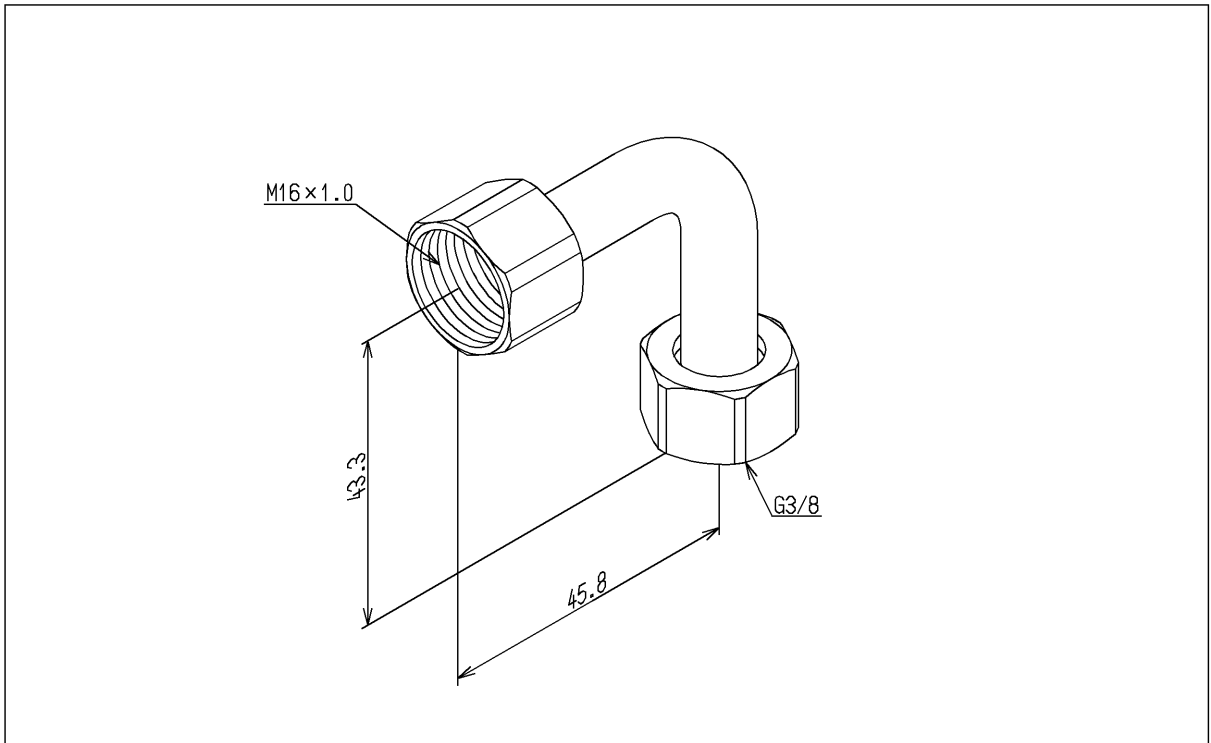

品番	TH41398W	品名	連結管	1 / 2
----	----------	----	-----	-------

希望小売価格：¥ 1,650(税込価格：¥ 1,815)

必ず補修品リストで発注品番(色番、メッキ種別など含む)、数量をご確認ください。  
ただし、タンク、便器などの補修品は発注品番に色番を付加してご発注ください。図中の番号は図番になります。

[分解図]

[外観図]

品番	TH41398W	品名	連結管	2 / 2
----	----------	----	-----	-------