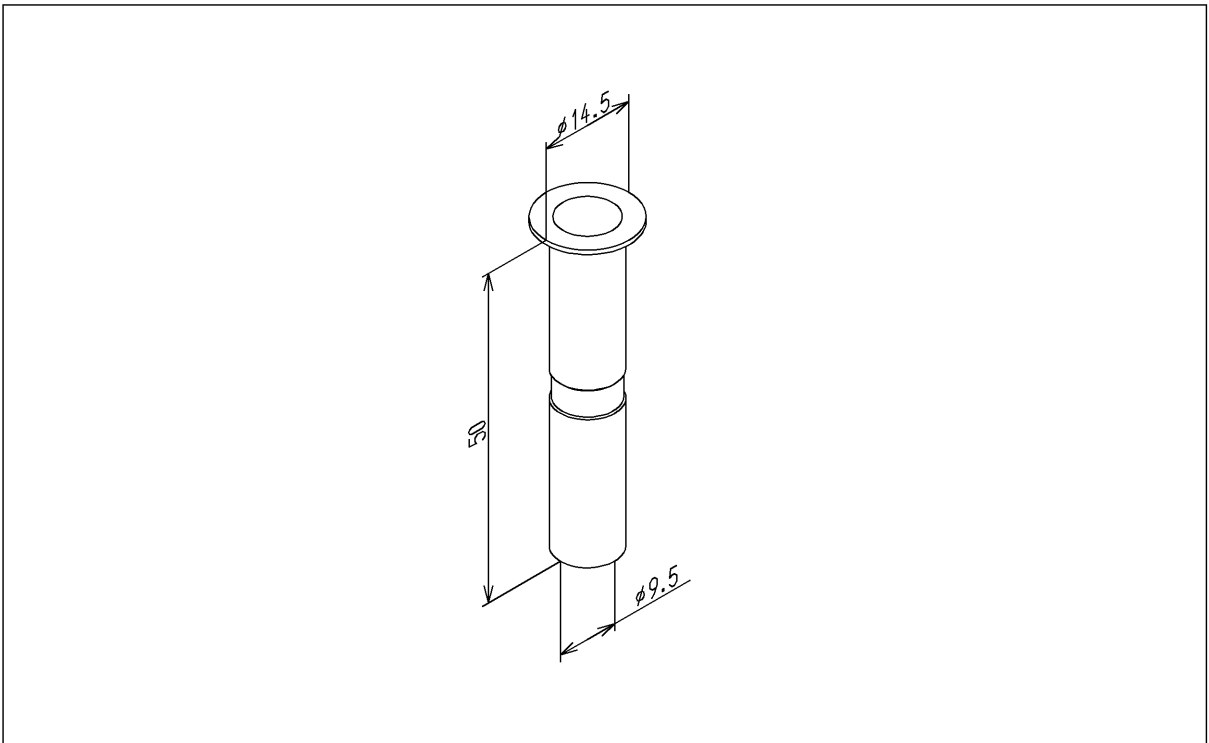

品番	TH41424	品名	連結管	1 / 2
----	---------	----	-----	-------

希望小売価格：¥ 970 (税込価格：¥ 1,067)

必ず補修品リストで発注品番(色番、メッキ種別など含む)、数量をご確認ください。
ただし、タンク、便器などの補修品は発注品番に色番を付加してご発注ください。図中の番号は図番になります。

[分解図]

[外観図]

品番	TH41424	品名	連結管	2 / 2
----	---------	----	-----	-------