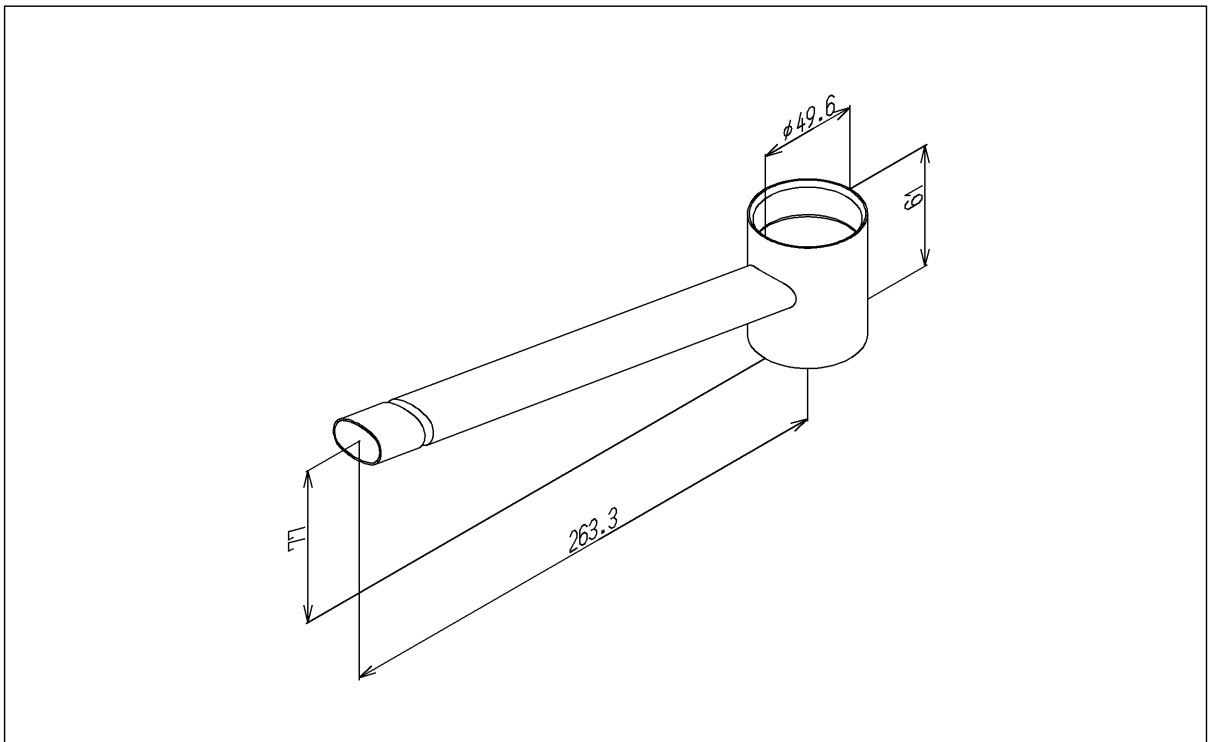

品番	TH41427W1	品名	スパウト	1 / 2
----	-----------	----	------	-------

希望小売価格：-

必ず補修品リストで発注品番(色番、メッキ種別など含む)、数量をご確認ください。  
ただし、タンク、便器などの補修品は発注品番に色番を付加してご発注ください。図中の番号は図番になります。

[分解図]

[外観図]

品番	TH41427W1	品名	スパウト	2 / 2
----	-----------	----	------	-------