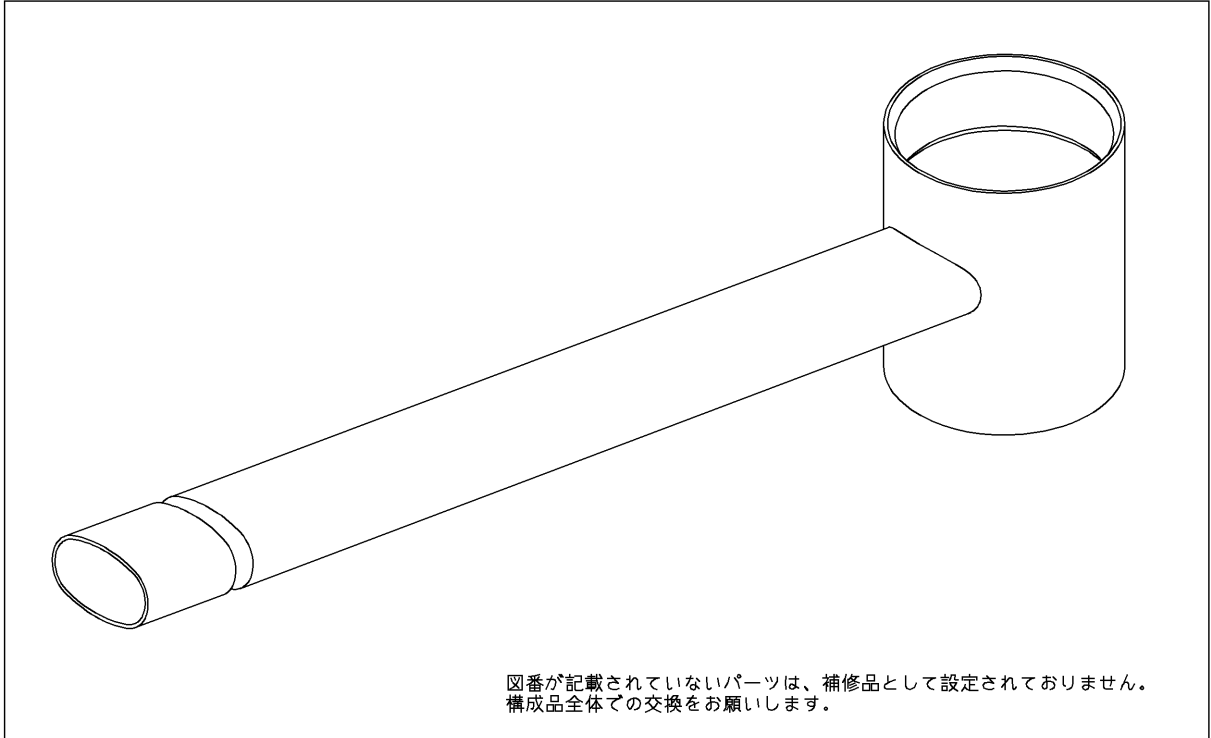

品番	TH41427W1	品名	スパウト	1 / 2
----	-----------	----	------	-------

希望小売価格：-

必ず補修品リストで発注品番(色番、メッキ種別など含む)、数量をご確認ください。  
ただし、タンク、便器などの補修品は発注品番に色番を付加してご発注ください。図中の番号は図番になります。

[分解図]

[外観図]

品番	TH41427W1	品名	スパウト	2 / 2
----	-----------	----	------	-------