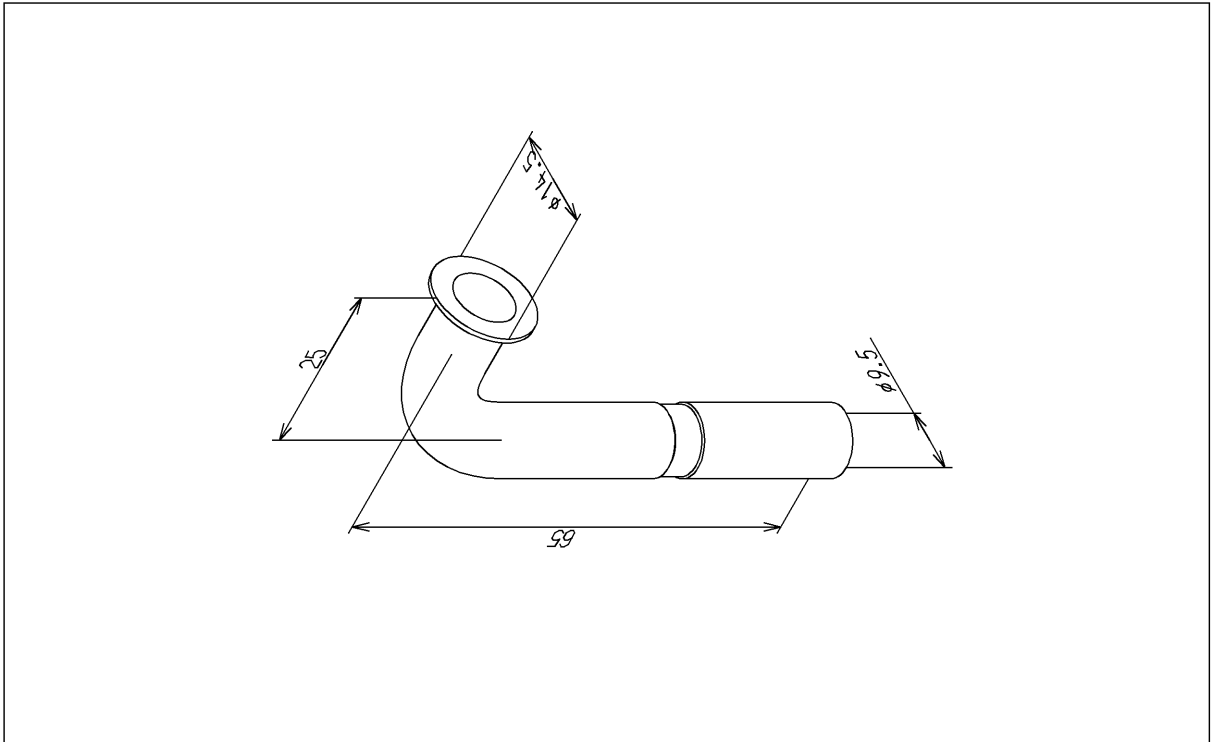

品番	TH41436	品名	連結管	1 / 2
----	---------	----	-----	-------

希望小売価格：¥ 2,200(税込価格：¥ 2,420)

必ず補修品リストで発注品番(色番、メッキ種別など含む)、数量をご確認ください。
 ただし、タンク、便器などの補修品は発注品番に色番を付加してご発注ください。図中の番号は図番になります。

[分解図]

[外観図]

品番	TH41436	品名	連結管	2 / 2
----	---------	----	-----	-------