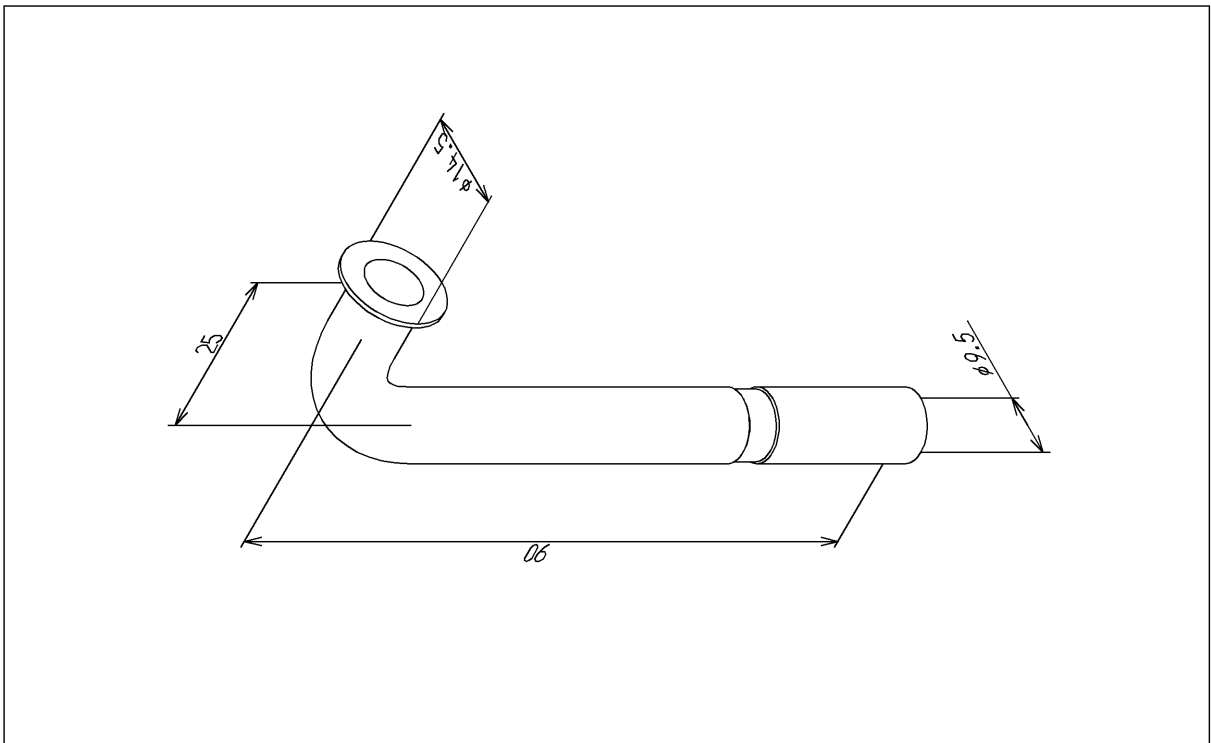

品番	TH414361	品名	連結管	1 / 2
----	----------	----	-----	-------

希望小売価格：¥ 1,350(税込価格：¥ 1,485)

必ず補修品リストで発注品番(色番、メッキ種別など含む)、数量をご確認ください。  
 ただし、タンク、便器などの補修品は発注品番に色番を付加してご発注ください。図中の番号は図番になります。

[分解図]

[外観図]

品番	TH414361	品名	連結管	2 / 2
----	----------	----	-----	-------