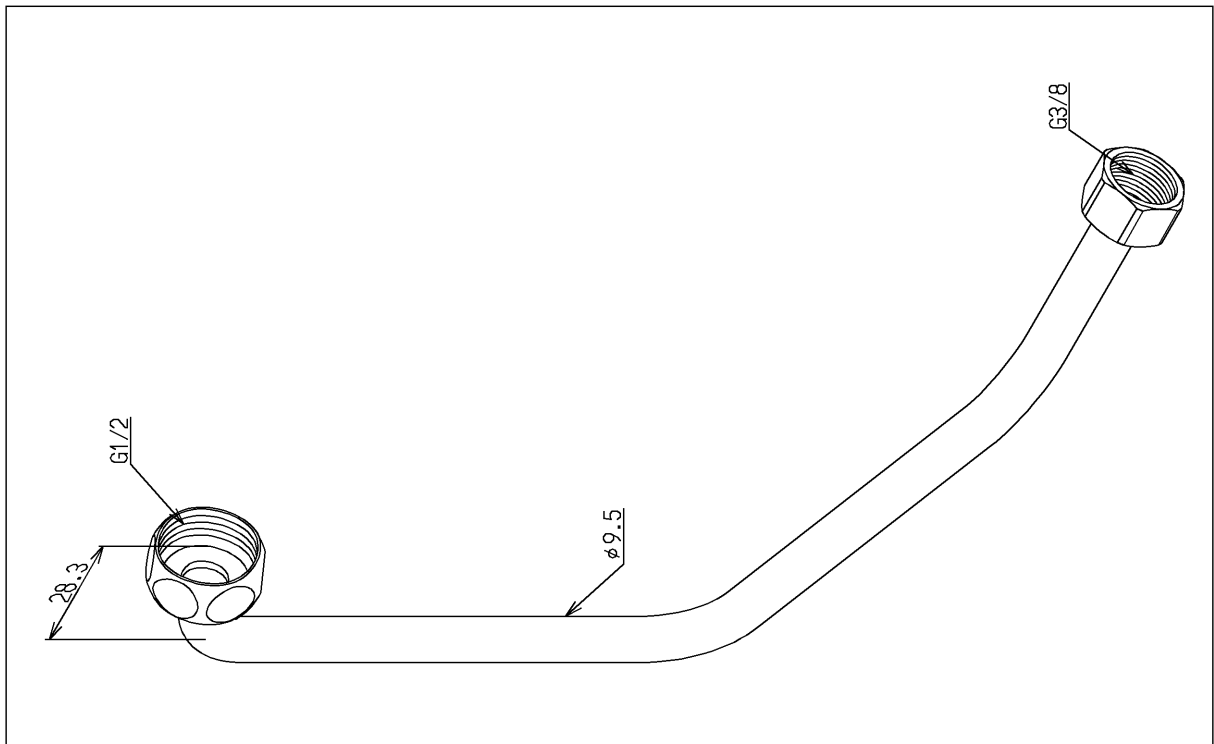

品番	TH41591WA	品名	連結管	1 / 2
----	-----------	----	-----	-------

希望小売価格：¥ 3,300(税込価格：¥ 3,630)

必ず補修品リストで発注品番(色番、メッキ種別など含む)、数量をご確認ください。
 ただし、タンク、便器などの補修品は発注品番に色番を付加してご発注ください。図中の番号は図番になります。

[分解図]

[外観図]

品番	TH41591WA	品名	連結管	2 / 2
----	-----------	----	-----	-------