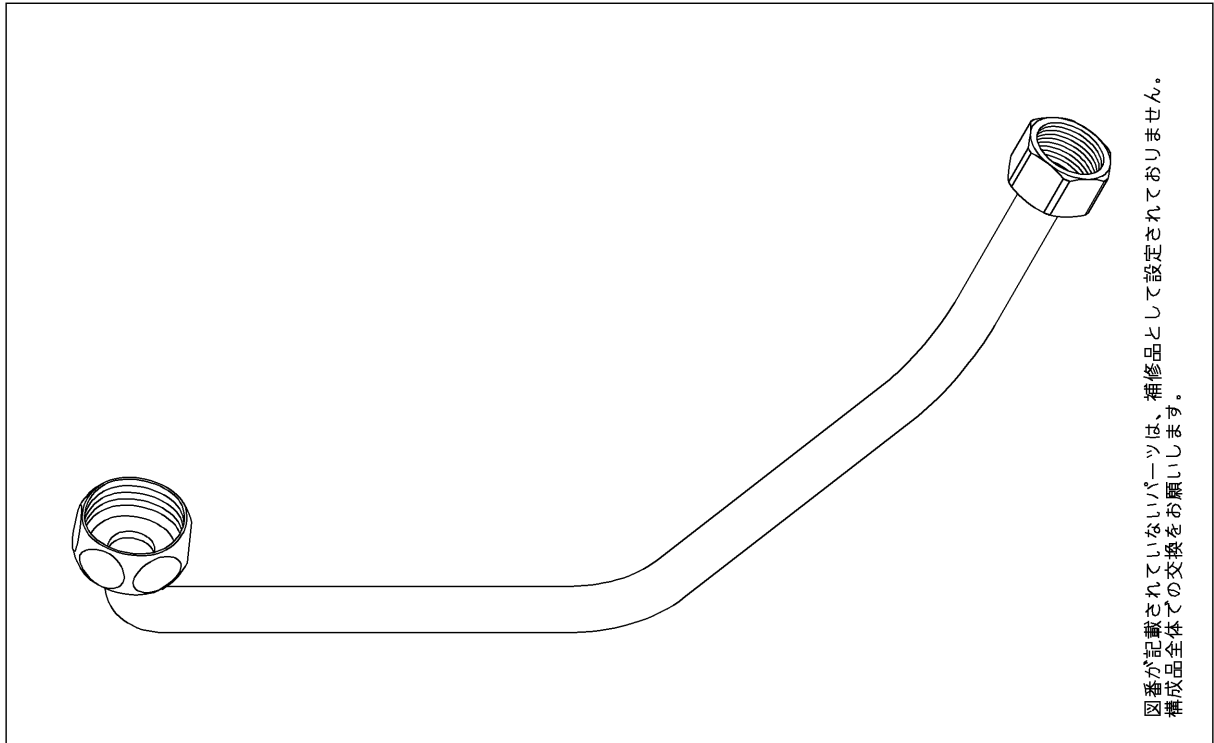

品番	TH41591WA	品名	連結管	1 / 2
----	-----------	----	-----	-------

希望小売価格：¥ 3,300(税込価格：¥ 3,630)

必ず補修品リストで発注品番(色番、メッキ種別など含む)、数量をご確認ください。
 ただし、タンク、便器などの補修品は発注品番に色番を付加してご発注ください。図中の番号は図番になります。

[分解図]

[外観図]

品番	TH41591WA	品名	連結管	2 / 2
----	-----------	----	-----	-------