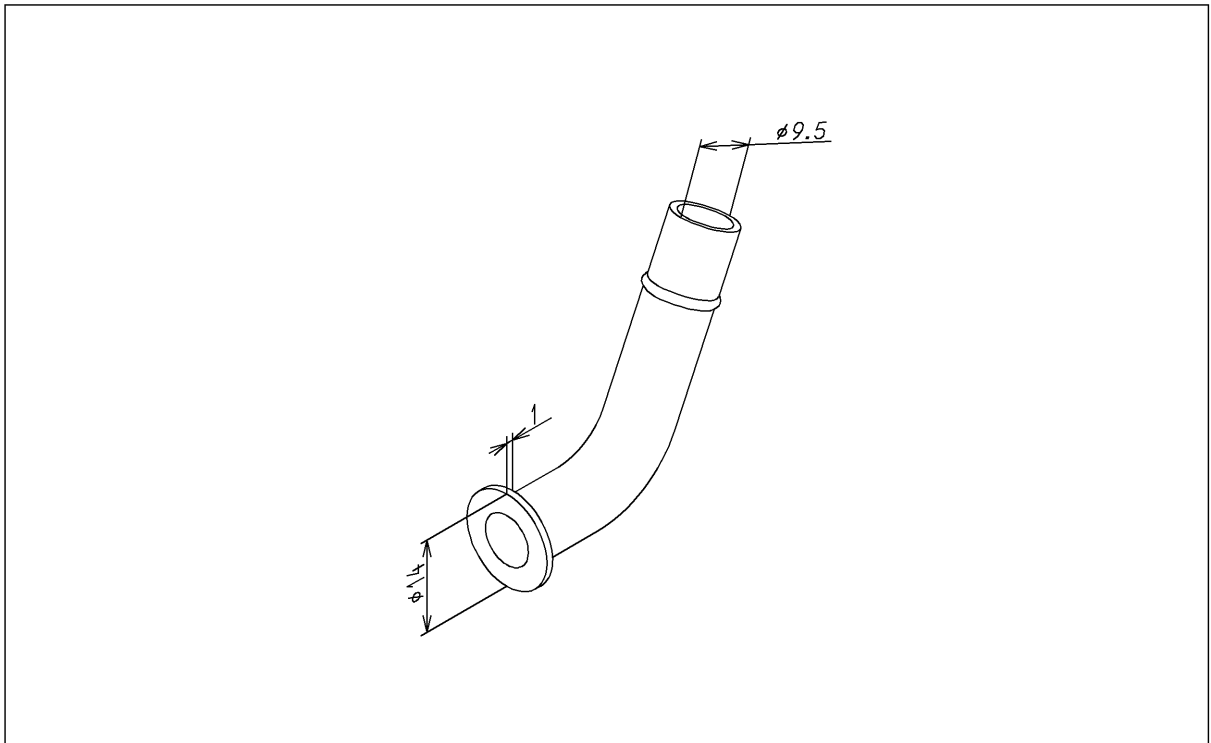

品番	TH41592	品名	連結管	1 / 2
----	---------	----	-----	-------

希望小売価格：¥ 1,800(税込価格：¥ 1,980)

必ず補修品リストで発注品番(色番、メッキ種別など含む)、数量をご確認ください。
ただし、タンク、便器などの補修品は発注品番に色番を付加してご発注ください。図中の番号は図番になります。

[分解図]

[外観図]

品番	TH41592	品名	連結管	2 / 2
----	---------	----	-----	-------