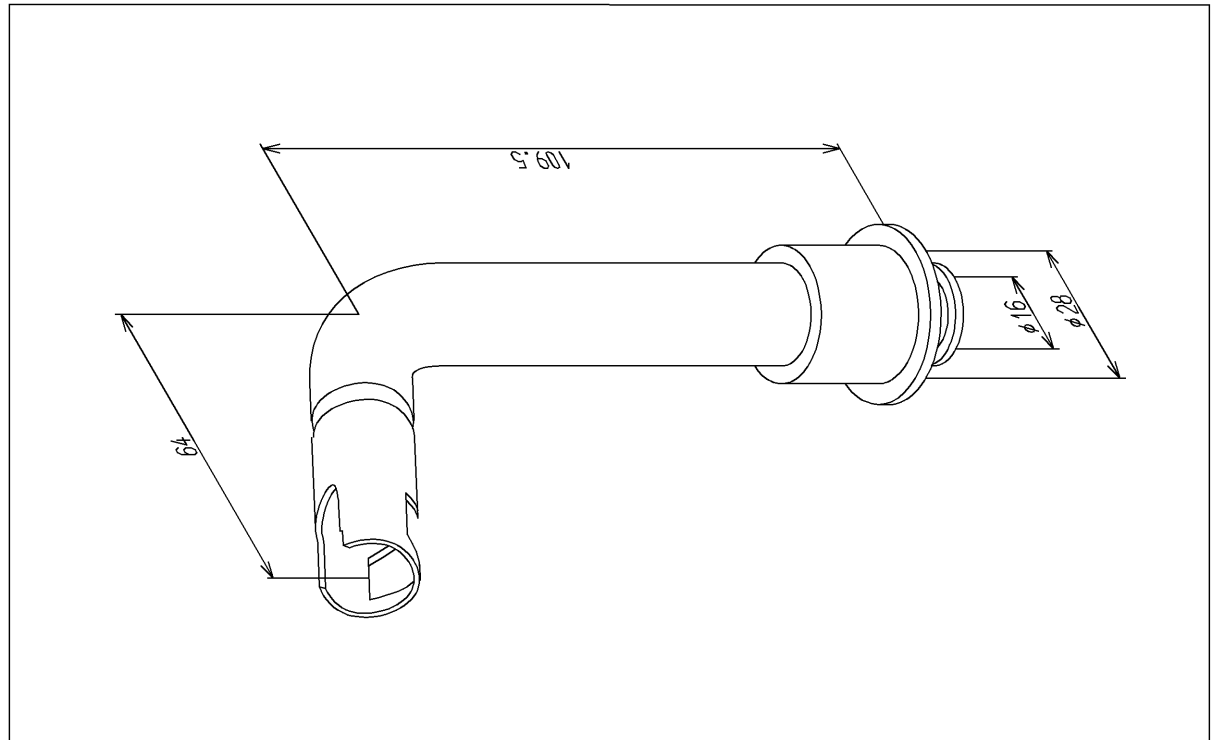

品番	TH41639W	品名	吐水管	1 / 2
----	----------	----	-----	-------

希望小売価格：¥ 8,350(税込価格:¥ 9,185)

必ず補修品リストで発注品番(色番、メッキ種別など含む)、数量をご確認ください。  
 ただし、タンク、便器などの補修品は発注品番に色番を付加してご発注ください。図中の番号は図番になります。

[分解図]

[外観図]

品番	TH41639W	品名	吐水管	2 / 2
----	----------	----	-----	-------