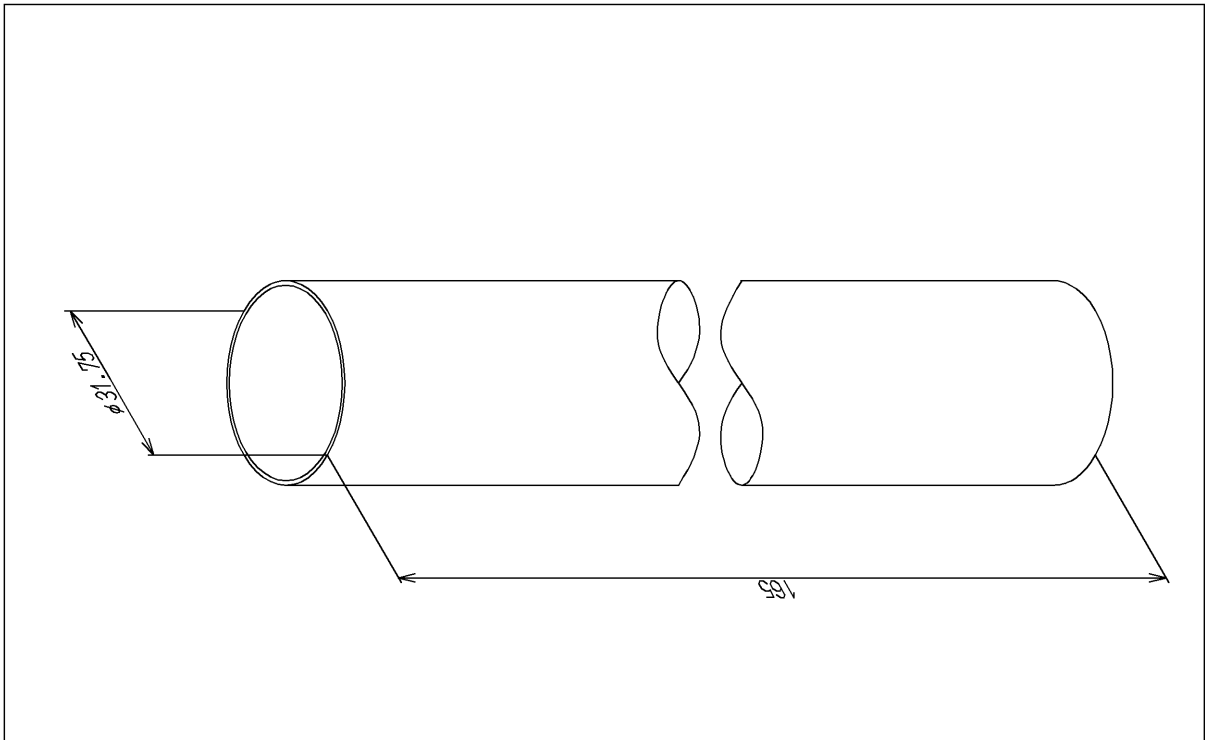

品番	TH418361	品名	排水管	1 / 2
----	----------	----	-----	-------

希望小売価格：¥ 4,500(税込価格：¥ 4,950)

必ず補修品リストで発注品番(色番、メッキ種別など含む)、数量をご確認ください。
 ただし、タンク、便器などの補修品は発注品番に色番を付加してご発注ください。図中の番号は図番になります。

[分解図]

[外観図]

品番	TH418361	品名	排水管	2 / 2
----	----------	----	-----	-------