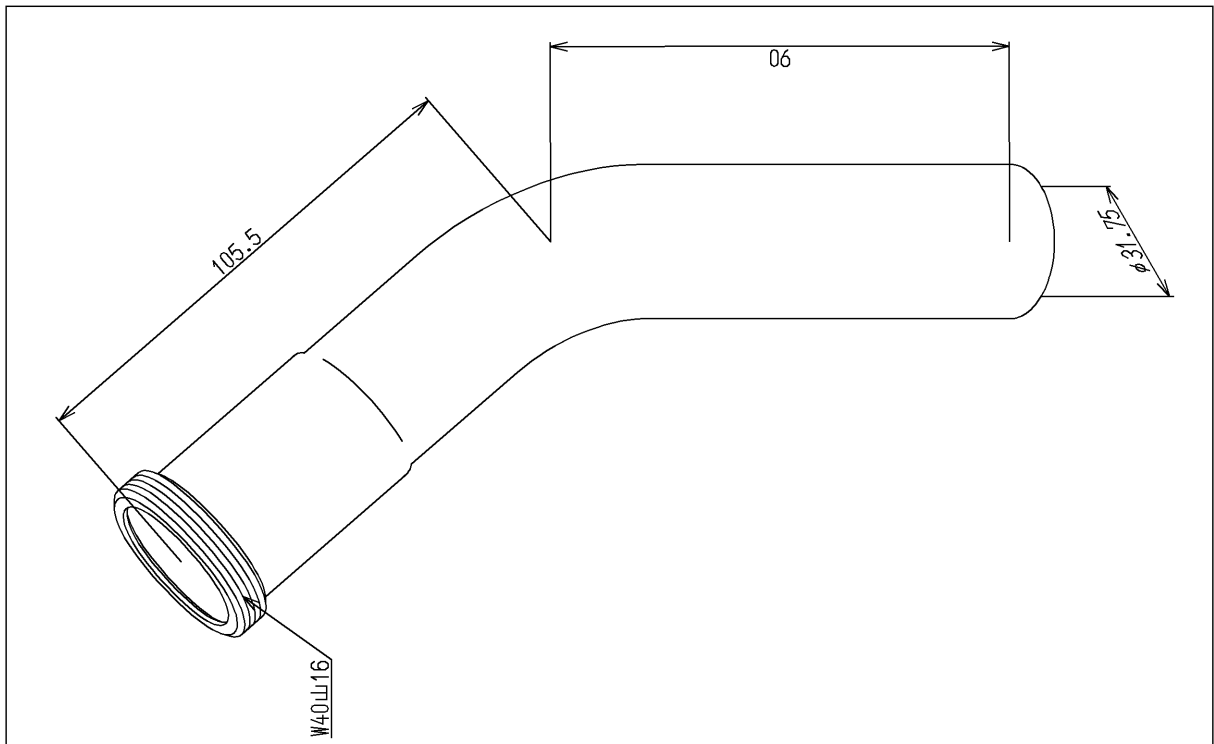

品番	TH42006W	品名	排水管	1 / 2
----	----------	----	-----	-------

希望小売価格：¥ 10,800 (税込価格：¥ 11,880)

必ず補修品リストで発注品番(色番、メッキ種別など含む)、数量をご確認ください。
 ただし、タンク、便器などの補修品は発注品番に色番を付加してご発注ください。図中の番号は図番になります。

[分解図]

[外観図]

品番	TH42006W	品名	排水管	2 / 2
----	----------	----	-----	-------