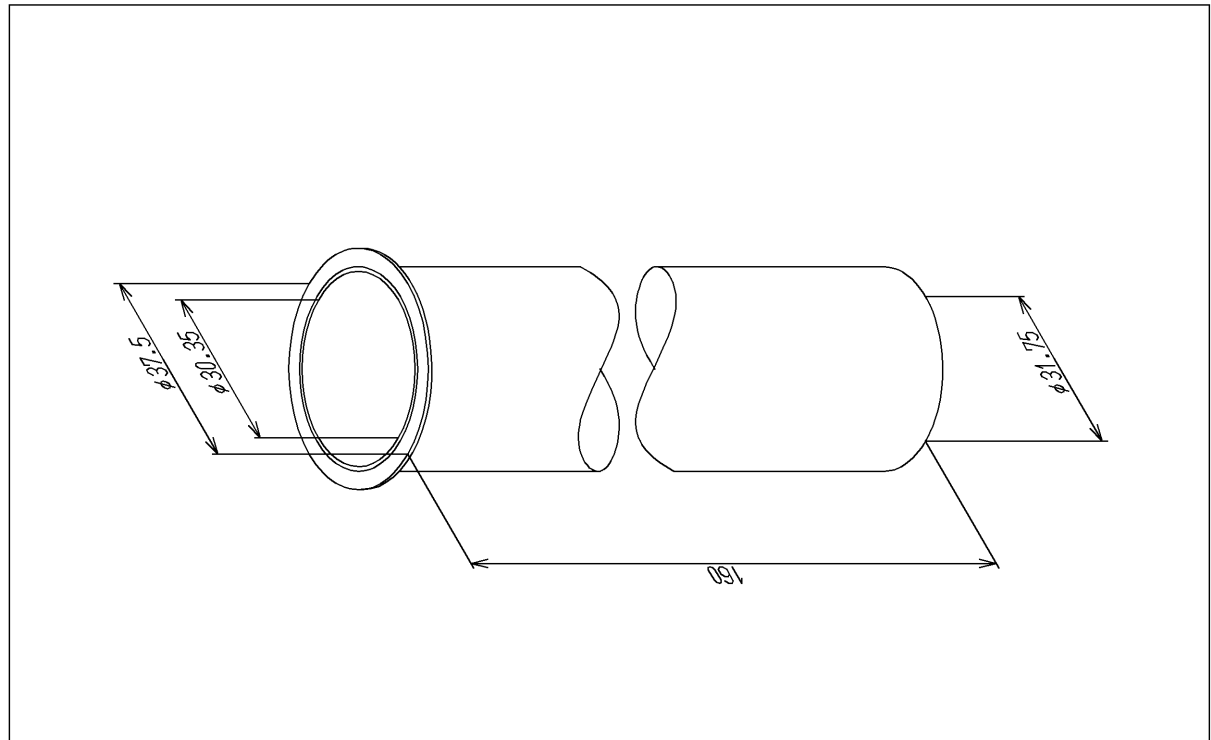

品番	TH420761	品名	排水管	1 / 2
----	----------	----	-----	-------

希望小売価格：¥ 3,450(税込価格：¥ 3,795)

必ず補修品リストで発注品番(色番、メッキ種別など含む)、数量をご確認ください。  
 ただし、タンク、便器などの補修品は発注品番に色番を付加してご発注ください。図中の番号は図番になります。

[分解図]

[外観図]

品番	TH420761	品名	排水管	2 / 2
----	----------	----	-----	-------