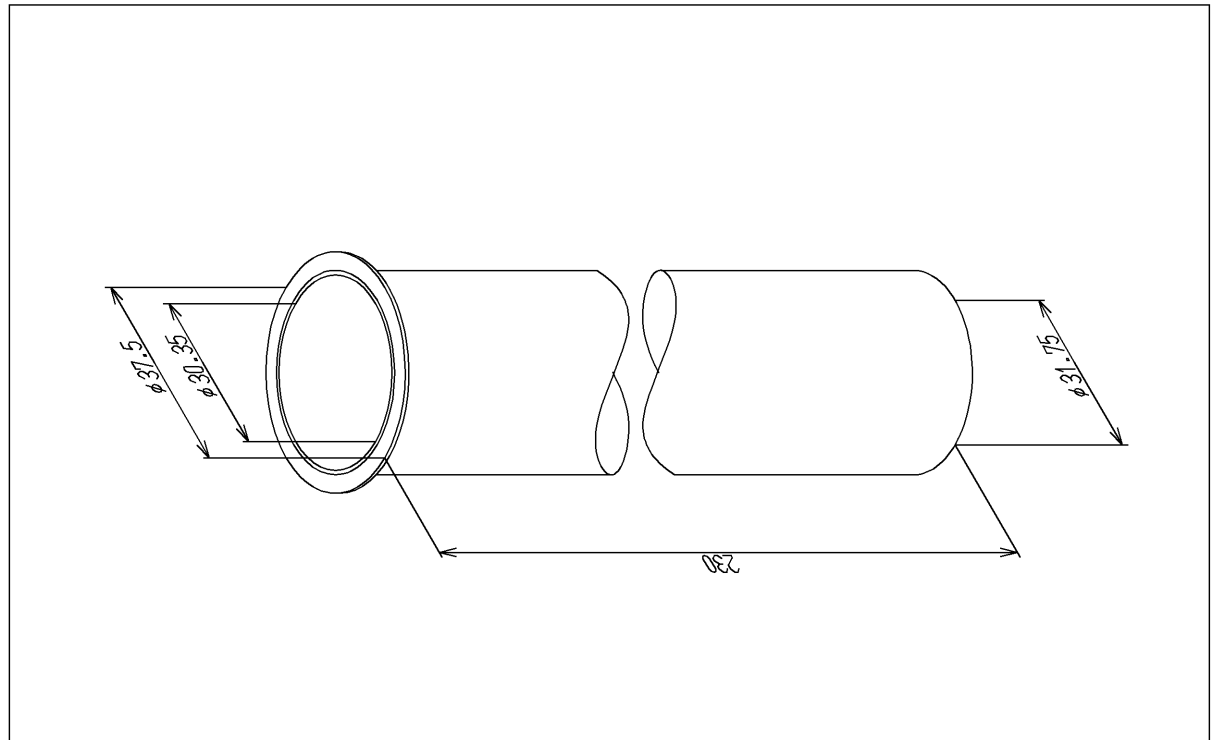

品番	TH420762	品名	排水管	1 / 2
----	----------	----	-----	-------

希望小売価格 : ¥ 3,600 (税込価格 : ¥ 3,960)

必ず補修品リストで発注品番(色番、メッキ種別など含む)、数量をご確認ください。
 ただし、タンク、便器などの補修品は発注品番に色番を付加してご発注ください。図中の番号は図番になります。

[分解図]

[外観図]

品番	TH420762	品名	排水管	2 / 2
----	----------	----	-----	-------