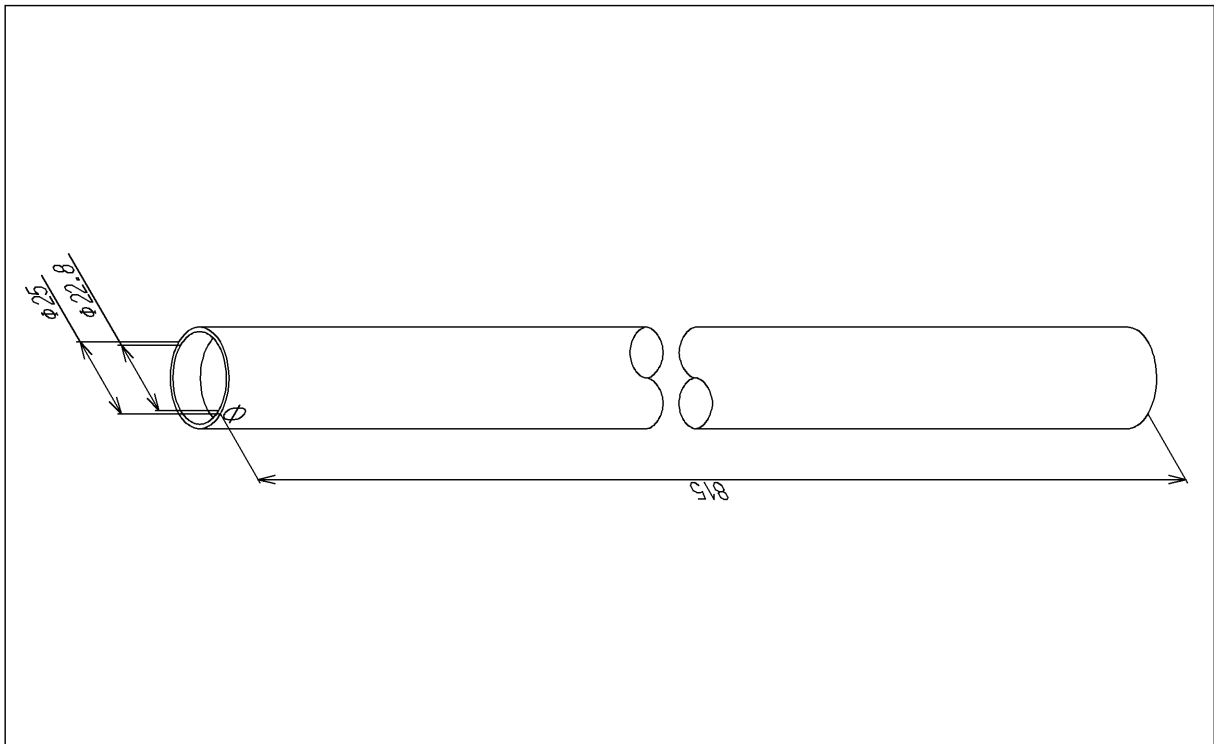

品番	TH42174	品名	シャワー連結管	1 / 2
----	---------	----	---------	-------

希望小売価格：¥ 15,500 (税込価格：¥ 17,050)

必ず補修品リストで発注品番(色番、メッキ種別など含む)、数量をご確認ください。
 ただし、タンク、便器などの補修品は発注品番に色番を付加してご発注ください。図中の番号は図番になります。

[分解図]

[外観図]

品番	TH42174	品名	シャワー連結管	2 / 2
----	---------	----	---------	-------