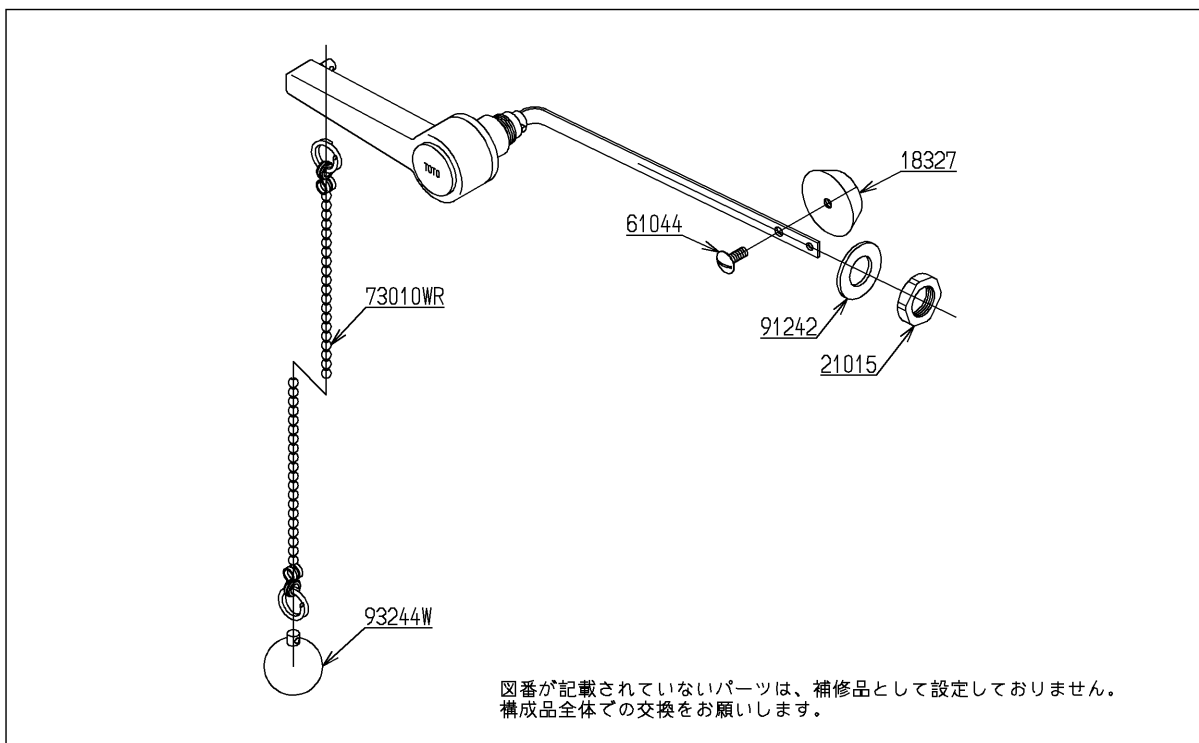

品番	TH425-23	品名	レバーハンドル部	1 / 2
----	----------	----	----------	-------

希望小売価格：¥ 37,600 (税込価格：¥ 41,360)

必ず補修品リストで発注品番(色番、メッキ種別など含む)、数量をご確認ください。
 ただし、タンク、便器などの補修品は発注品番に色番を付加してご発注ください。図中の番号は図番になります。

[分解図]

[外観図]

品番	TH425-23	品名	レバーハンドル部	2 / 2
----	----------	----	----------	-------

■特記事項(1/1)

- ・分解図、補修品リスト、互換性注意情報は最新のものをお使いください。
- ・発注品番の希望小売価格は予告なく変更する場合がありますので、最新の補修品リストをご確認ください。
- ・発注品番欄に「非補修品」と表示のものは、原則として定期的な補修は不要です。要望される場合は製品交換をご検討願います。
- ・分解図中に専用工具の記載がある場合でも、補修品リストに専用工具の記載のない場合は別売品です。
- ・補修品は、外観形状・色調が異なる場合がございます。
- ・図番は分解図中に記載の番号です。補修品を発注する際は「発注品番」に記載の品番でご発注ください。
- ・分解図中に図番があり補修品リストに図番・発注品番の記載のない補修品は、最寄りの取付店・販売店へご依頼してください。