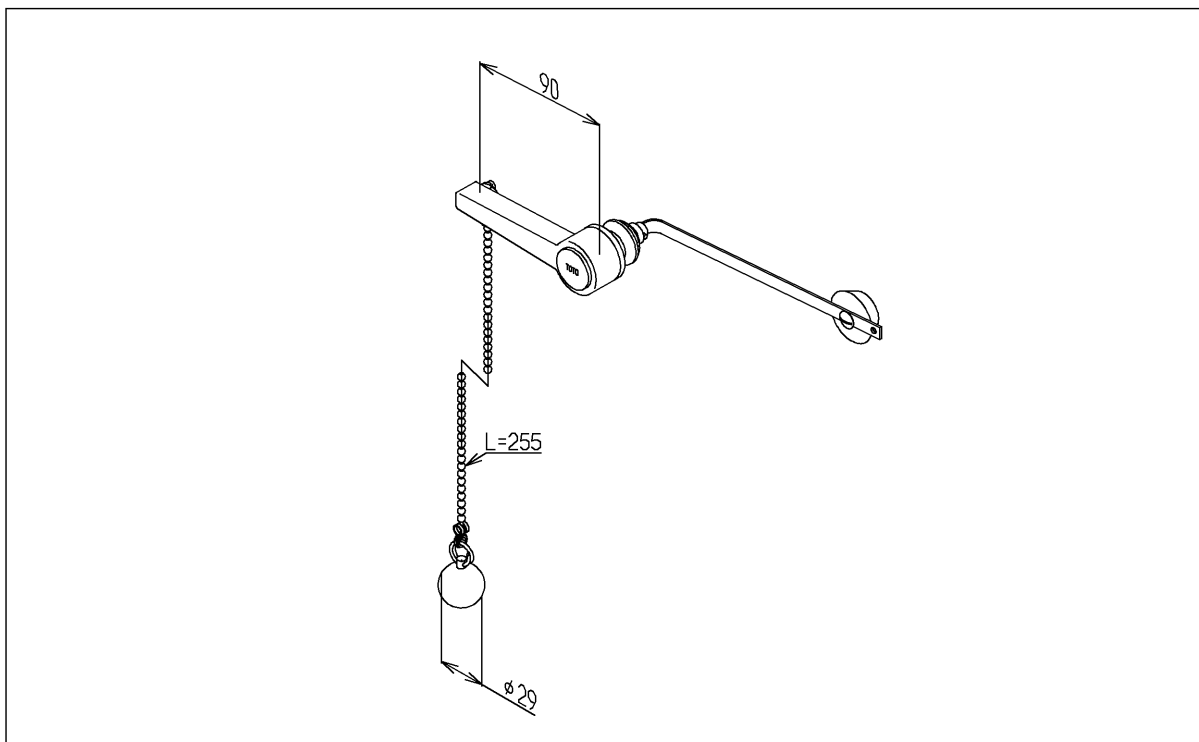

品番	TH425-23	品名	レバーハンドル部	1 / 2
----	----------	----	----------	-------

希望小売価格：¥ 37,600 (税込価格：¥ 41,360)

必ず補修品リストで発注品番(色番、メッキ種別など含む)、数量をご確認ください。
 ただし、タンク、便器などの補修品は発注品番に色番を付加してご発注ください。図中の番号は図番になります。

[分解図]

[外観図]

品番	TH425-23	品名	レバーハンドル部	2 / 2
----	----------	----	----------	-------

■特記事項(1/1)

- ・分解図、補修品リスト、互換性注意情報は最新のものをお使いください。
- ・発注品番の希望小売価格は予告なく変更する場合がありますので、最新の補修品リストをご確認ください。
- ・発注品番欄に「非補修品」と表示のものは、原則として定期的な補修は不要です。要望される場合は製品交換をご検討願います。
- ・分解図中に専用工具の記載がある場合でも、補修品リストに専用工具の記載のない場合は別売品です。
- ・補修品は、外観形状・色調が異なる場合がございます。
- ・図番は分解図中に記載の番号です。補修品を発注する際は「発注品番」に記載の品番でご発注ください。
- ・分解図中に図番があり補修品リストに図番・発注品番の記載のない補修品は、最寄りの取付店・販売店へご依頼してください。