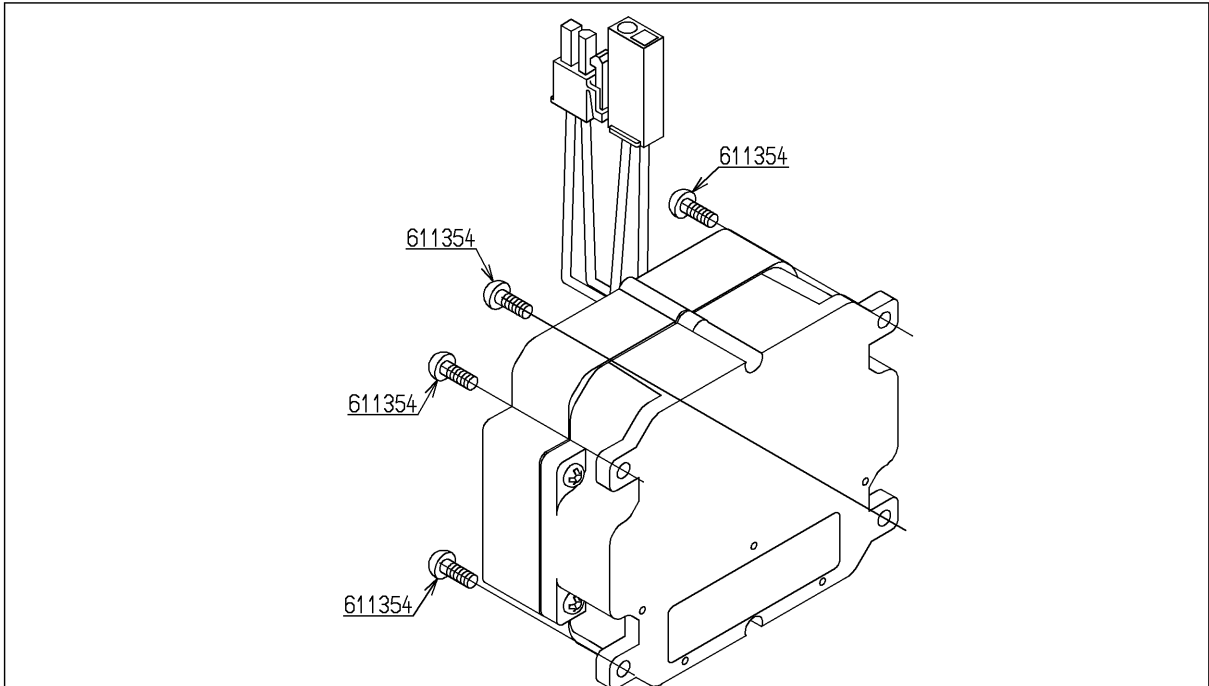

品番	TH470ESC	品名	センサー部	1 / 2
----	----------	----	-------	-------

希望小売価格：¥ 64,600(税込価格:¥ 71,060)

必ず補修品リストで発注品番(色番、メッキ種別など含む)、数量をご確認ください。
ただし、タンク、便器などの補修品は発注品番に色番を付加してご発注ください。図中の番号は図番になります。

[分解図]

図番が記載されていないパーツは、補修品として設定しておりません。
構成全体での交換をお願いします。

[外観図]

品番	TH470ESC	品名	センサー部	2 / 2
----	----------	----	-------	-------

■特記事項(1/1)

- ・分解図、補修品リスト、互換性注意情報は最新のものをお使いください。
- ・発注品番の希望小売価格は予告なく変更する場合がありますので、最新の補修品リストをご確認ください。
- ・発注品番欄に「非補修品」と表示のものは、原則として定期的な補修は不要です。要望される場合は製品交換をご検討願います。
- ・分解図中に専用工具の記載がある場合でも、補修品リストに専用工具の記載のない場合は別売品です。
- ・補修品は、外観形状・色調が異なる場合がございます。
- ・図番は分解図中に記載の番号です。補修品を発注する際は「発注品番」に記載の品番でご発注ください。
- ・分解図中に図番があり補修品リストに図番・発注品番の記載のない補修品は、最寄りの取付店・販売店へご依頼してください。