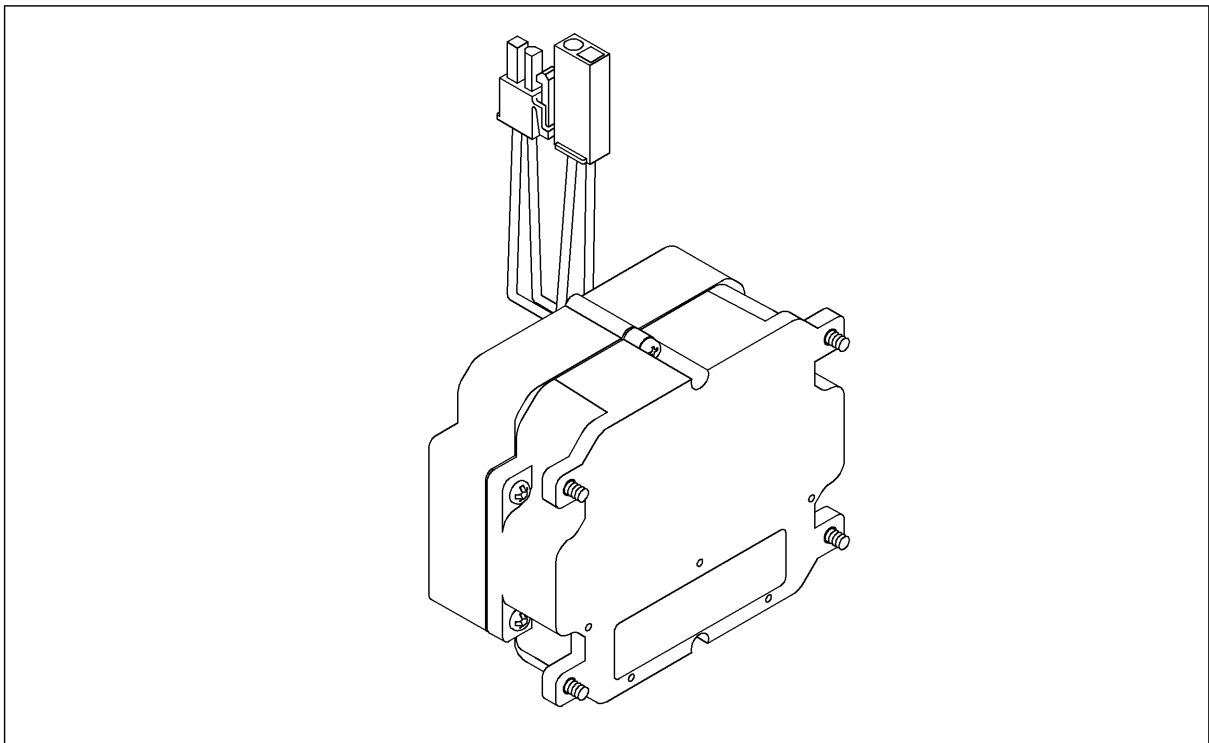

品番	TH470ESC	品名	センサー部	1 / 2
----	----------	----	-------	-------

希望小売価格：¥ 64,600(税込価格:¥ 71,060)

必ず補修品リストで発注品番(色番、メッキ種別など含む)、数量をご確認ください。
ただし、タンク、便器などの補修品は発注品番に色番を付加してご発注ください。図中の番号は図番になります。

[分解図]

図番が記載されていないパーツは、補修品として設定しておりません。
構成全体での交換をお願いします。

[外観図]

品番	TH470ESC	品名	センサー部	2 / 2
----	----------	----	-------	-------

■特記事項(1/1)

- ・分解図、補修品リスト、互換性注意情報は最新のものをお使いください。
- ・発注品番の希望小売価格は予告なく変更する場合がありますので、最新の補修品リストをご確認ください。
- ・発注品番欄に「非補修品」と表示のものは、原則として定期的な補修は不要です。要望される場合は製品交換をご検討願います。
- ・分解図中に専用工具の記載がある場合でも、補修品リストに専用工具の記載のない場合は別売品です。
- ・補修品は、外観形状・色調が異なる場合がございます。
- ・図番は分解図中に記載の番号です。補修品を発注する際は「発注品番」に記載の品番でご発注ください。
- ・分解図中に図番があり補修品リストに図番・発注品番の記載のない補修品は、最寄りの取付店・販売店へご依頼してください。