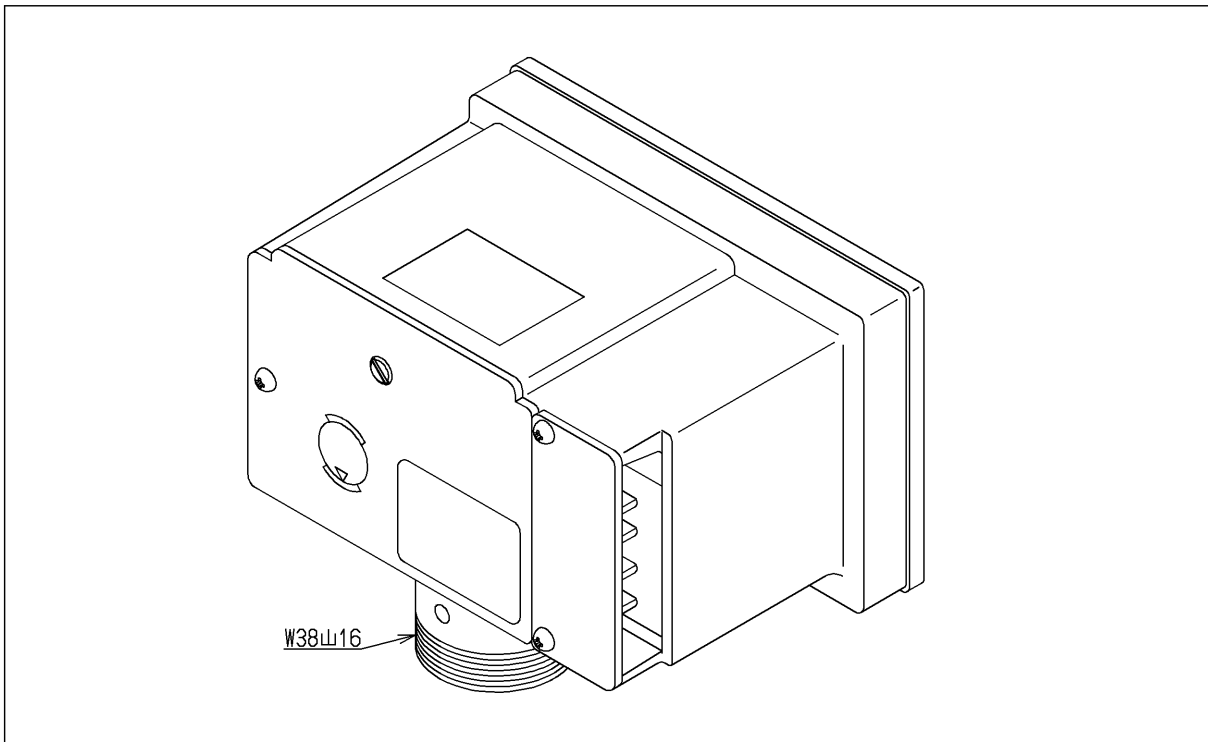

品番	TH481EA	品名	電動駆動部	1 / 2
----	---------	----	-------	-------

希望小売価格：¥ 63,500 (税込価格：¥ 69,850)

必ず補修品リストで発注品番(色番、メッキ種別など含む)、数量をご確認ください。
ただし、タンク、便器などの補修品は発注品番に色番を付加してご発注ください。図中の番号は図番になります。

[分解図]

[外観図]

品番	TH481EA	品名	電動駆動部	2 / 2
----	---------	----	-------	-------