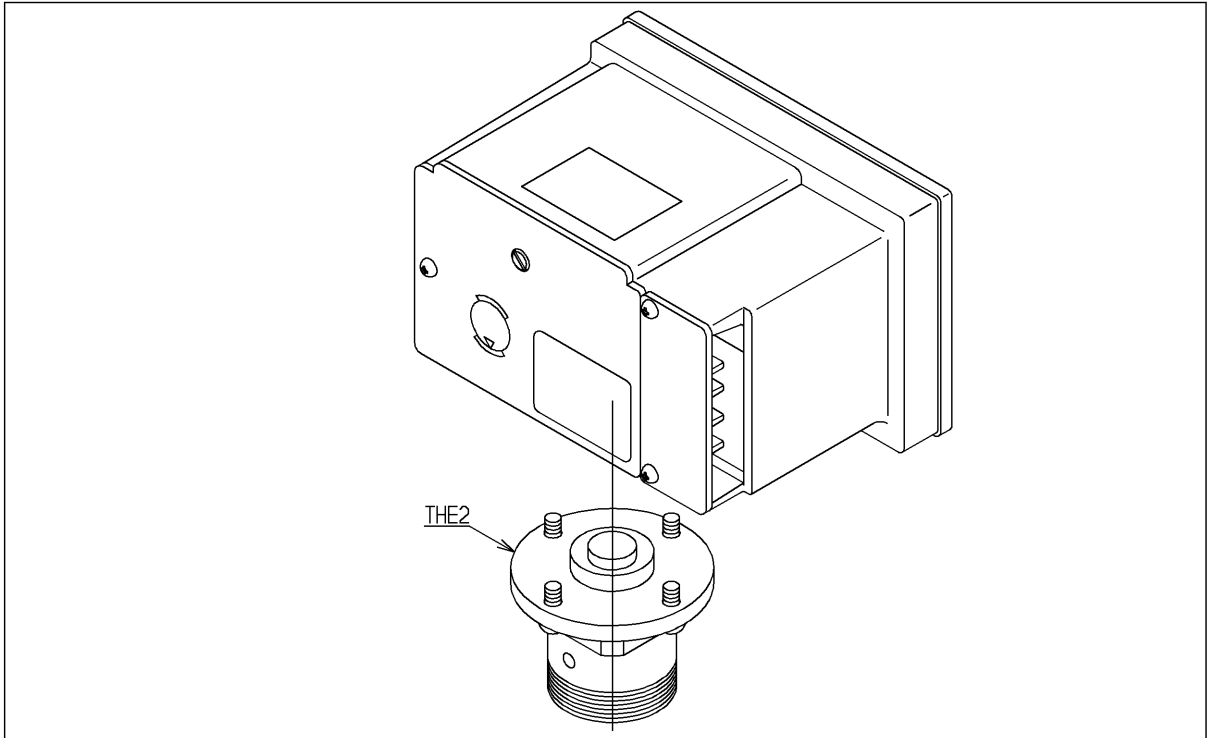

品番	TH481EA	品名	電動駆動部	1 / 2
----	---------	----	-------	-------

希望小売価格：¥ 63,500 (税込価格：¥ 69,850)

必ず補修品リストで発注品番(色番、メッキ種別など含む)、数量をご確認ください。
ただし、タンク、便器などの補修品は発注品番に色番を付加してご発注ください。図中の番号は図番になります。

[分解図]

[外観図]

品番	TH481EA	品名	電動駆動部	2 / 2
----	---------	----	-------	-------