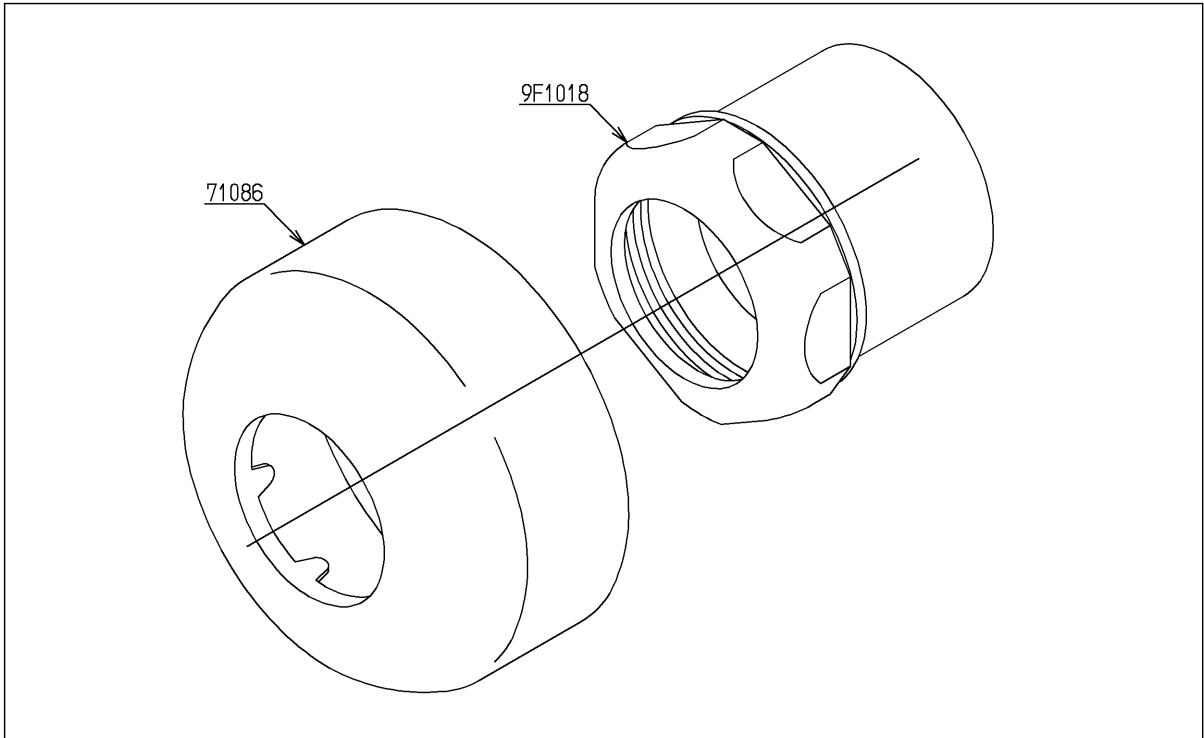

品番	TH500P32	品名	排水配管用アダプター	1 / 2
----	----------	----	------------	-------

希望小売価格：¥ 2,700(税込価格：¥ 2,970)

必ず補修品リストで発注品番(色番、メッキ種別など含む)、数量をご確認ください。
 ただし、タンク、便器などの補修品は発注品番に色番を付加してご発注ください。図中の番号は図番になります。

[分解図]

[外観図]

品番	TH500P32	品名	排水配管用アダプター	2 / 2
----	----------	----	------------	-------

■特記事項(1/1)

- ・分解図、補修品リスト、互換性注意情報は最新のものをお使いください。
- ・発注品番の希望小売価格は予告なく変更する場合がありますので、最新の補修品リストをご確認ください。
- ・発注品番欄に「非補修品」と表示のものは、原則として定期的な補修は不要です。要望される場合は製品交換をご検討願います。
- ・分解図中に専用工具の記載がある場合でも、補修品リストに専用工具の記載のない場合は別売品です。
- ・補修品は、外観形状・色調が異なる場合がございます。
- ・図番は分解図中に記載の番号です。補修品を発注する際は「発注品番」に記載の品番でご発注ください。
- ・分解図中に図番があり補修品リストに図番・発注品番の記載のない補修品は、最寄りの取付店・販売店へご依頼してください。

【補修品リスト】 注1：発注品番の数量1個当たりの価格です。

図番	発注品番	品名	希望小売価格 (税込価格)注1	数量	材料	備考
9F1018	廃番	排水本体部	廃番	1		
71086	TH71086	カバー	¥ 2,950(¥ 3,245)	1		