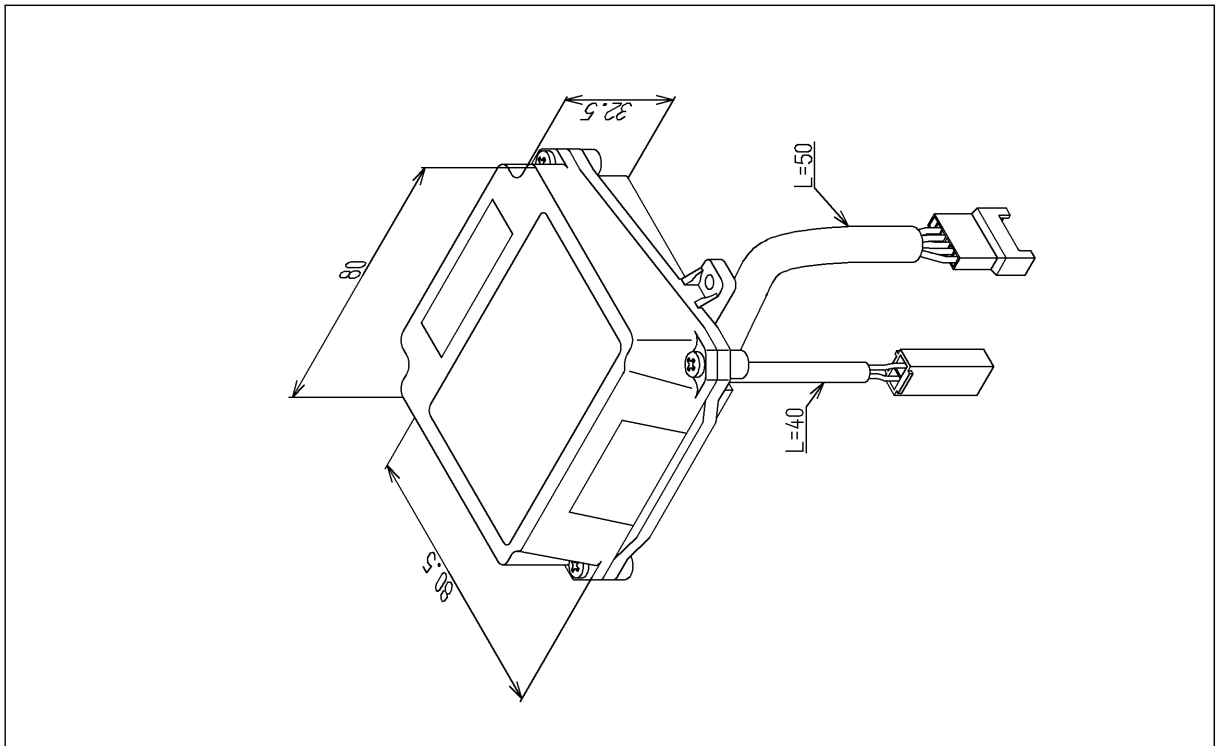

品番	TH58161	品名	光電センサー	1 / 2

希望小売価格：¥ 85,000 (税込価格：¥ 93,500)

必ず補修品リストで発注品番(色番、メッキ種別など含む)、数量をご確認ください。
ただし、タンク、便器などの補修品は発注品番に色番を付加してご発注ください。図中の番号は図番になります。

図番が記載されていないパーツは、補修品として設定されておりません。
構成品全体での交換をお願いします。

[外観図]