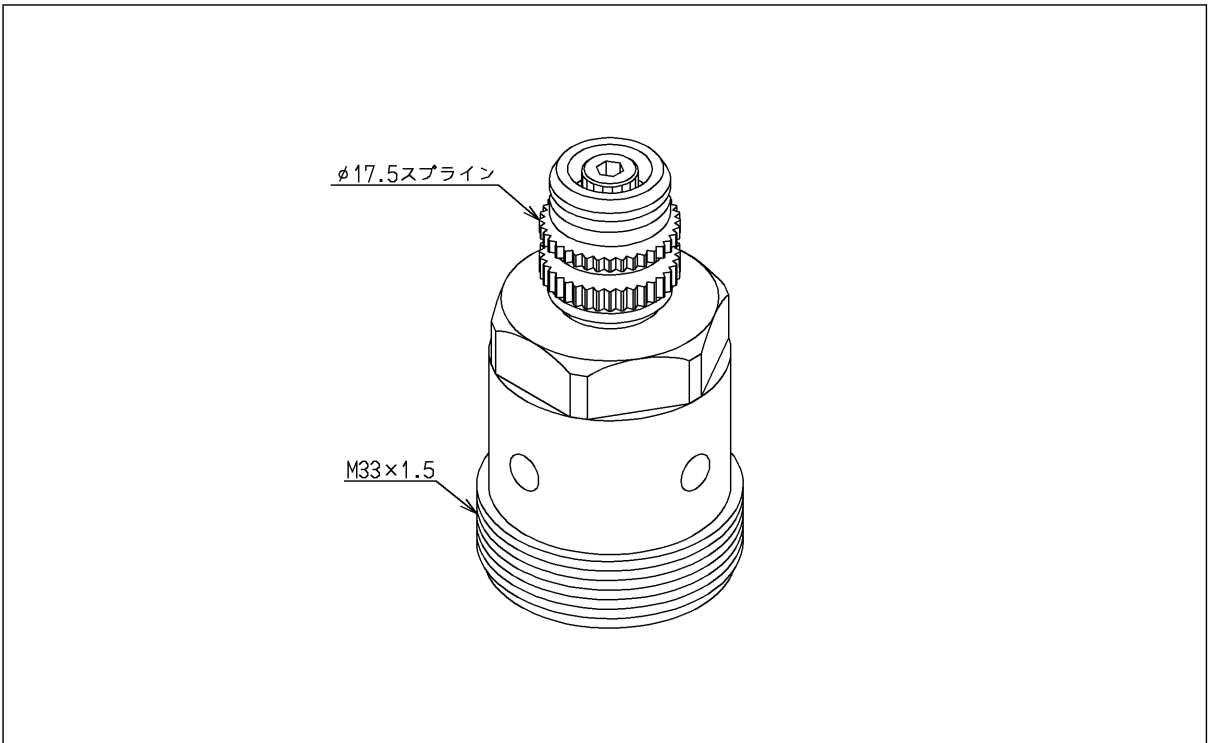

品番	TH5R0038	品名	スピンドル部	1 / 2
----	----------	----	--------	-------

希望小売価格 : ¥ 35,900 (税込価格 : ¥ 39,490)

必ず補修品リストで発注品番(色番、メッキ種別など含む)、数量をご確認ください。
ただし、タンク、便器などの補修品は発注品番に色番を付加してご発注ください。図中の番号は図番になります。

[分解図]

[外観図]

品番	TH5R0038	品名	スピンドル部	2 / 2
----	----------	----	--------	-------

■特記事項(1/1)

- ・分解図、補修品リスト、互換性注意情報は最新のものをお使いください。
- ・発注品番の希望小売価格は予告なく変更する場合がありますので、最新の補修品リストをご確認ください。
- ・発注品番欄に「非補修品」と表示のものは、原則として定期的な補修は不要です。要望される場合は製品交換をご検討願います。
- ・分解図中に専用工具の記載がある場合でも、補修品リストに専用工具の記載のない場合は別売品です。
- ・補修品は、外観形状・色調が異なる場合がございます。
- ・図番は分解図中に記載の番号です。補修品を発注する際は「発注品番」に記載の品番でご発注ください。
- ・分解図中に図番があり補修品リストに図番・発注品番の記載のない補修品は、最寄りの取付店・販売店へご依頼してください。

【補修品リスト】 注1：発注品番の数量1個当たりの価格です。

図番	発注品番	品名	希望小売価格 (税込価格)注1	数量	材料	備考
TH5R0038	TH5R0038	スピンドル部	¥ 35,900 (¥ 39,490)	1		