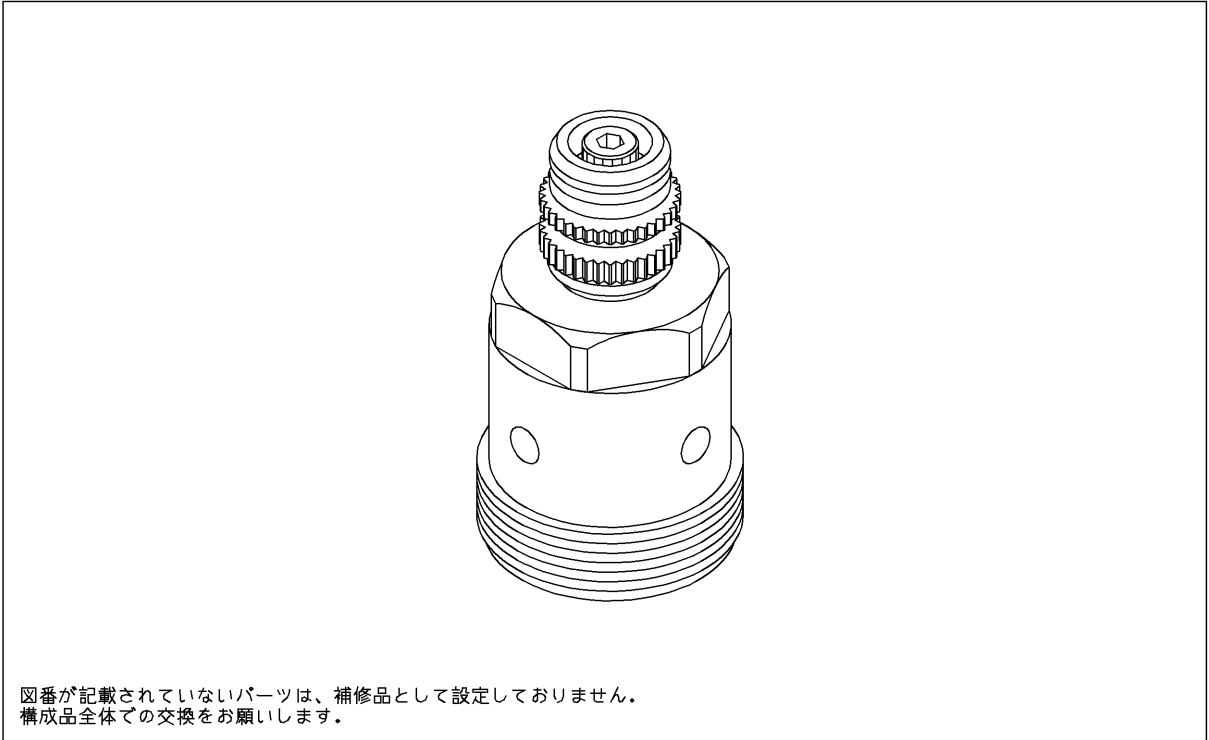

品番	TH5R0038	品名	スピンドル部	1 / 2
----	----------	----	--------	-------

希望小売価格 : ¥ 35,900 (税込価格 : ¥ 39,490)

必ず補修品リストで発注品番(色番、メッキ種別など含む)、数量をご確認ください。
ただし、タンク、便器などの補修品は発注品番に色番を付加してご発注ください。図中の番号は図番になります。

[分解図]

[外観図]

品番	TH5R0038	品名	スピンドル部	2 / 2
----	----------	----	--------	-------

■特記事項(1/1)

- ・分解図、補修品リスト、互換性注意情報は最新のものをお使いください。
- ・発注品番の希望小売価格は予告なく変更する場合がありますので、最新の補修品リストをご確認ください。
- ・発注品番欄に「非補修品」と表示のものは、原則として定期的な補修は不要です。要望される場合は製品交換をご検討願います。
- ・分解図中に専用工具の記載がある場合でも、補修品リストに専用工具の記載のない場合は別売品です。
- ・補修品は、外観形状・色調が異なる場合がございます。
- ・図番は分解図中に記載の番号です。補修品を発注する際は「発注品番」に記載の品番でご発注ください。
- ・分解図中に図番があり補修品リストに図番・発注品番の記載のない補修品は、最寄りの取付店・販売店へご依頼してください。