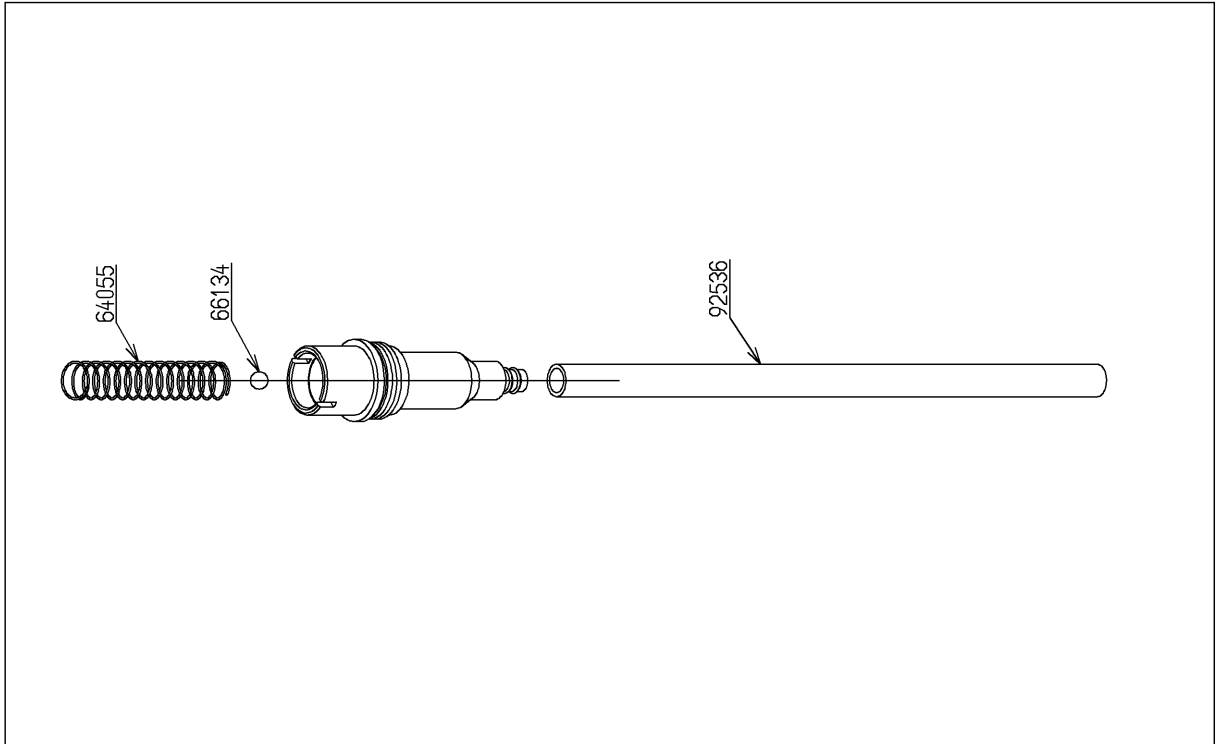

品番	TH601-1	品名	水石けん入れ連結管部	1 / 2
----	---------	----	------------	-------

希望小売価格：¥ 1,450(税込価格：¥ 1,595)

必ず補修品リストで発注品番(色番、メッキ種別など含む)、数量をご確認ください。
ただし、タンク、便器などの補修品は発注品番に色番を付加してご発注ください。図中の番号は図番になります。

[分解図]

[外観図]

品番	TH601-1	品名	水石けん入れ連結管部	2 / 2
----	---------	----	------------	-------

■特記事項(1/1)

- ・分解図、補修品リスト、互換性注意情報は最新のものをお使いください。
- ・発注品番の希望小売価格は予告なく変更する場合がありますので、最新の補修品リストをご確認ください。
- ・発注品番欄に「非補修品」と表示のものは、原則として定期的な補修は不要です。要望される場合は製品交換をご検討願います。
- ・分解図中に専用工具の記載がある場合でも、補修品リストに専用工具の記載のない場合は別売品です。
- ・補修品は、外観形状・色調が異なる場合がございます。
- ・図番は分解図中に記載の番号です。補修品を発注する際は「発注品番」に記載の品番でご発注ください。
- ・分解図中に図番があり補修品リストに図番・発注品番の記載のない補修品は、最寄りの取付店・販売店へご依頼してください。