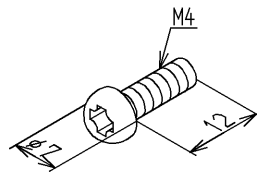

品番	TH61122	品名	なべ小ねじM4×12	1 / 2
----	---------	----	------------	-------

希望小売価格：¥ 160(税込価格:¥ 176)

必ず補修品リストで発注品番(色番、メッキ種別など含む)、数量をご確認ください。
ただし、タンク、便器などの補修品は発注品番に色番を付加してご発注ください。図中の番号は図番になります。

[分解図]

図番が記載されていないパーツは、補修品として設定されておりません。
構成品全体での交換をお願いします。

[外観図]

品番	TH61122	品名	なべ小ねじM4×12	2 / 2
----	---------	----	------------	-------

■特記事項(1/1)

- ・分解図、補修品リスト、互換性注意情報は最新のものをお使いください。
- ・発注品番の希望小売価格は予告なく変更する場合がありますので、最新の補修品リストをご確認ください。
- ・発注品番欄に「非補修品」と表示のものは、原則として定期的な補修は不要です。要望される場合は製品交換をご検討願います。
- ・分解図中に専用工具の記載がある場合でも、補修品リストに専用工具の記載のない場合は別売品です。
- ・補修品は、外観形状・色調が異なる場合がございます。
- ・図番は分解図中に記載の番号です。補修品を発注する際は「発注品番」に記載の品番でご発注ください。
- ・分解図中に図番があり補修品リストに図番・発注品番の記載のない補修品は、最寄りの取付店・販売店へご依頼してください。