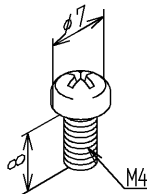

品番	TH611221	品名	なべ小ねじM4×8	1 / 2
----	----------	----	-----------	-------

希望小売価格：¥ 160(税込価格:¥ 176)

必ず補修品リストで発注品番(色番、メッキ種別など含む)、数量をご確認ください。  
ただし、タンク、便器などの補修品は発注品番に色番を付加してご発注ください。図中の番号は図番になります。

[分解図]

図番が記載されていないパーツは、補修品として設定されておりません。  
構成品全体での交換をお願いします。

[外観図]

品番	TH611221	品名	なべ小ねじM4×8	2 / 2
----	----------	----	-----------	-------

■特記事項(1/1)

- ・分解図、補修品リスト、互換性注意情報は最新のものをお使いください。
- ・発注品番の希望小売価格は予告なく変更する場合がありますので、最新の補修品リストをご確認ください。
- ・発注品番欄に「非補修品」と表示のものは、原則として定期的な補修は不要です。要望される場合は製品交換をご検討願います。
- ・分解図中に専用工具の記載がある場合でも、補修品リストに専用工具の記載のない場合は別売品です。
- ・補修品は、外観形状・色調が異なる場合がございます。
- ・図番は分解図中に記載の番号です。補修品を発注する際は「発注品番」に記載の品番でご発注ください。
- ・分解図中に図番があり補修品リストに図番・発注品番の記載のない補修品は、最寄りの取付店・販売店へご依頼してください。