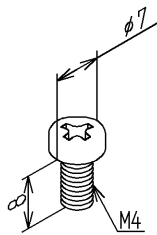

品番	TH611221B	品名	なべ小ねじM4×8	1 / 2
----	-----------	----	-----------	-------

希望小売価格：¥ 160(税込価格:¥ 176)

必ず補修品リストで発注品番(色番、メッキ種別など含む)、数量をご確認ください。  
ただし、タンク、便器などの補修品は発注品番に色番を付加してご発注ください。図中の番号は図番になります。

[分解図]

図番が記載されていないパーツは、補修品として設定されておりません。  
構成品全体での交換をお願いします。

[外観図]

品番	TH611221B	品名	なべ小ねじM4×8	2 / 2
----	-----------	----	-----------	-------

■特記事項(1/1)

- ・分解図、補修品リスト、互換性注意情報は最新のものをお使いください。
- ・発注品番の希望小売価格は予告なく変更する場合がありますので、最新の補修品リストをご確認ください。
- ・発注品番欄に「非補修品」と表示のものは、原則として定期的な補修は不要です。要望される場合は製品交換をご検討願います。
- ・分解図中に専用工具の記載がある場合でも、補修品リストに専用工具の記載のない場合は別売品です。
- ・補修品は、外観形状・色調が異なる場合がございます。
- ・図番は分解図中に記載の番号です。補修品を発注する際は「発注品番」に記載の品番でご発注ください。
- ・分解図中に図番があり補修品リストに図番・発注品番の記載のない補修品は、最寄りの取付店・販売店へご依頼してください。

【補修品リスト】 注1：発注品番の数量1個当たりの価格です。

図番	発注品番	品名	希望小売価格 (税込価格)注1	数量	材料	備考
TH611221B	TH611221B	なべ小ねじM4×8	¥ 160 (¥ 176)	1	ステンレス鋼	