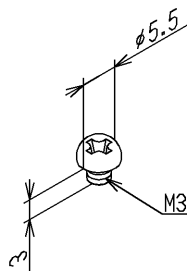

品番	TH611351	品名	なべ小ねじM3×3	1 / 2
----	----------	----	-----------	-------

希望小売価格：¥ 160(税込価格:¥ 176)

必ず補修品リストで発注品番(色番、メッキ種別など含む)、数量をご確認ください。
ただし、タンク、便器などの補修品は発注品番に色番を付加してご発注ください。図中の番号は図番になります。

[分解図]

図番が記載されていないパーツは、補修品として設定されておりません。
構成品全体での交換をお願いします。

[外観図]

品番	TH611351	品名	なべ小ねじM3×3	2 / 2
----	----------	----	-----------	-------

■特記事項(1/1)

- ・分解図、補修品リスト、互換性注意情報は最新のものをお使いください。
- ・発注品番の希望小売価格は予告なく変更する場合がありますので、最新の補修品リストをご確認ください。
- ・発注品番欄に「非補修品」と表示のものは、原則として定期的な補修は不要です。要望される場合は製品交換をご検討願います。
- ・分解図中に専用工具の記載がある場合でも、補修品リストに専用工具の記載のない場合は別売品です。
- ・補修品は、外観形状・色調が異なる場合がございます。
- ・図番は分解図中に記載の番号です。補修品を発注する際は「発注品番」に記載の品番でご発注ください。
- ・分解図中に図番があり補修品リストに図番・発注品番の記載のない補修品は、最寄りの取付店・販売店へご依頼してください。